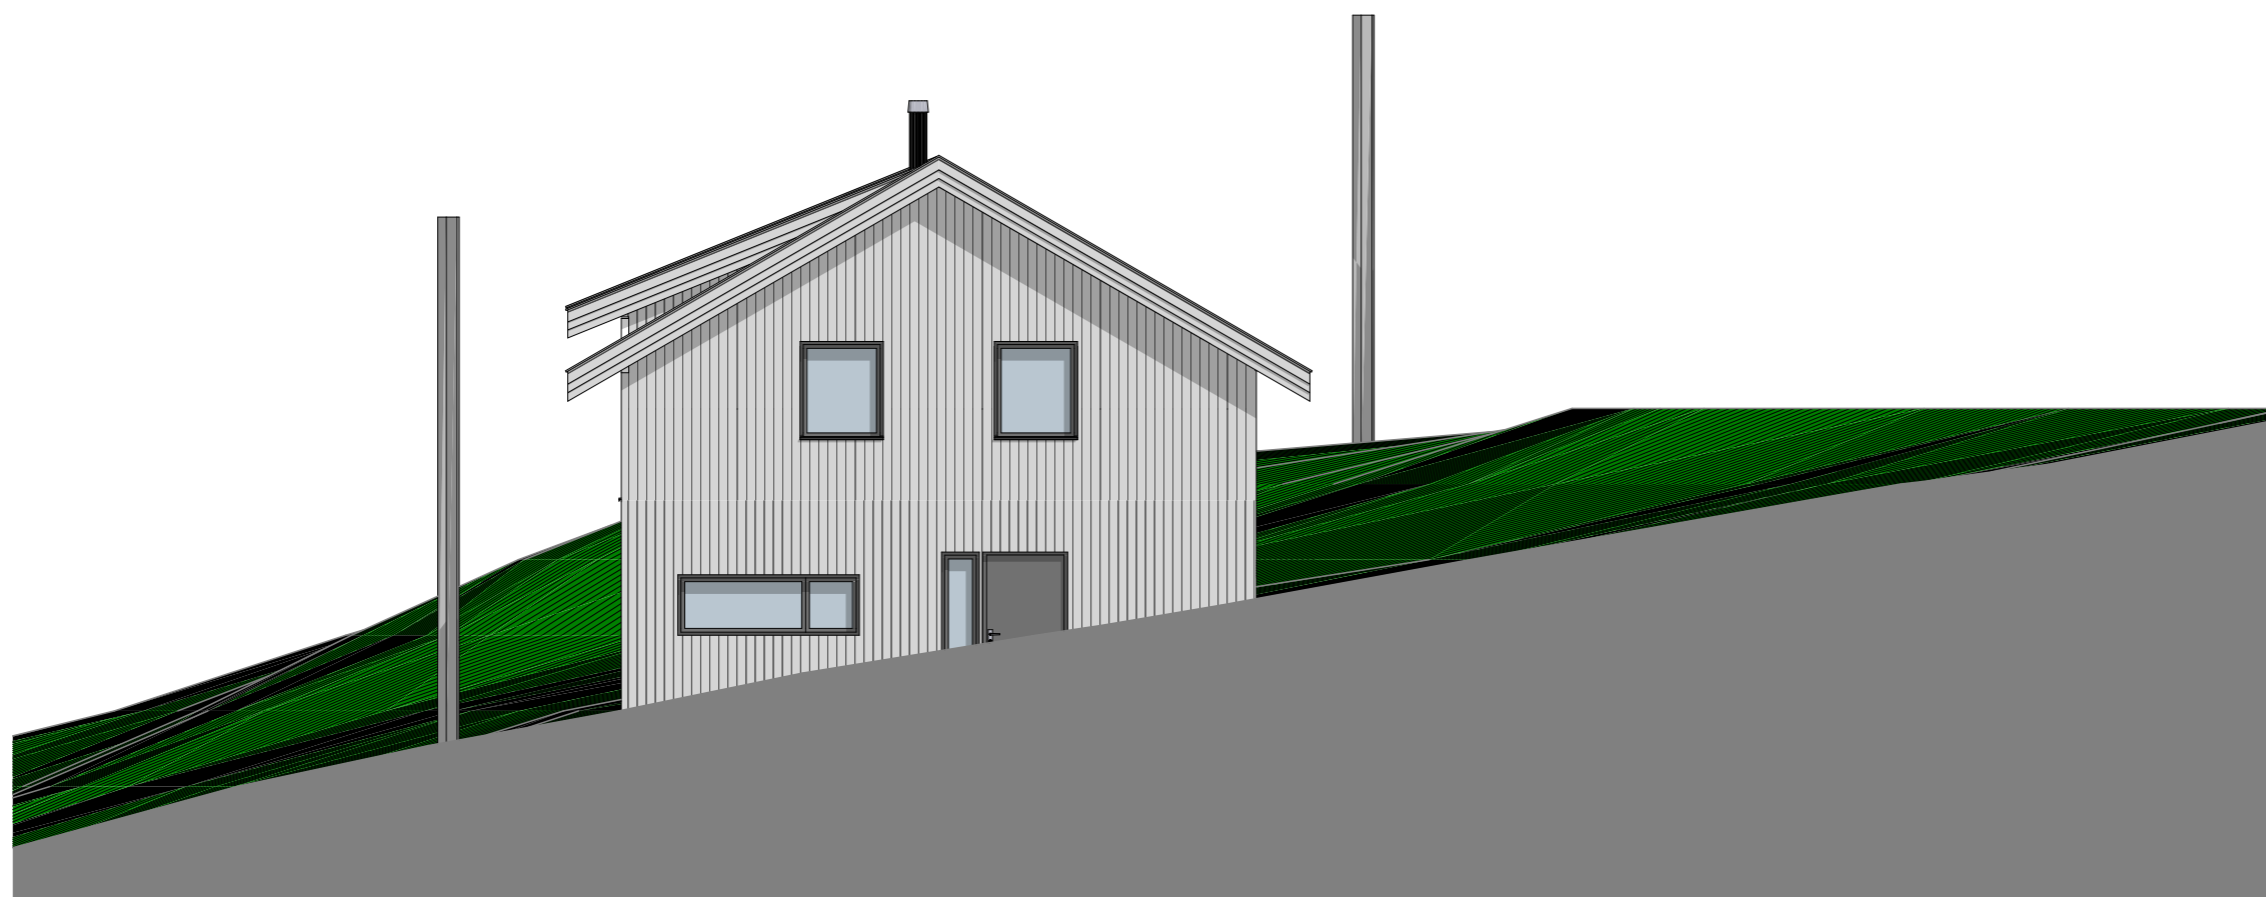

**Fasade øst**

**Fasade sør**

Rev Dato	Rev Gjelder	
Prosjektnr	270	
Tegnr	001	
Tegn viser	Fasade Øst og Sør	
Type	Skissetegninger	
Tiltakshaver	Juliane Reinertsen	
	Jølle	
Prosjekt	Enebolig Jølle	
Tegn	Oddvar	Kontr
Dato	16/4-24	Mål 1:100