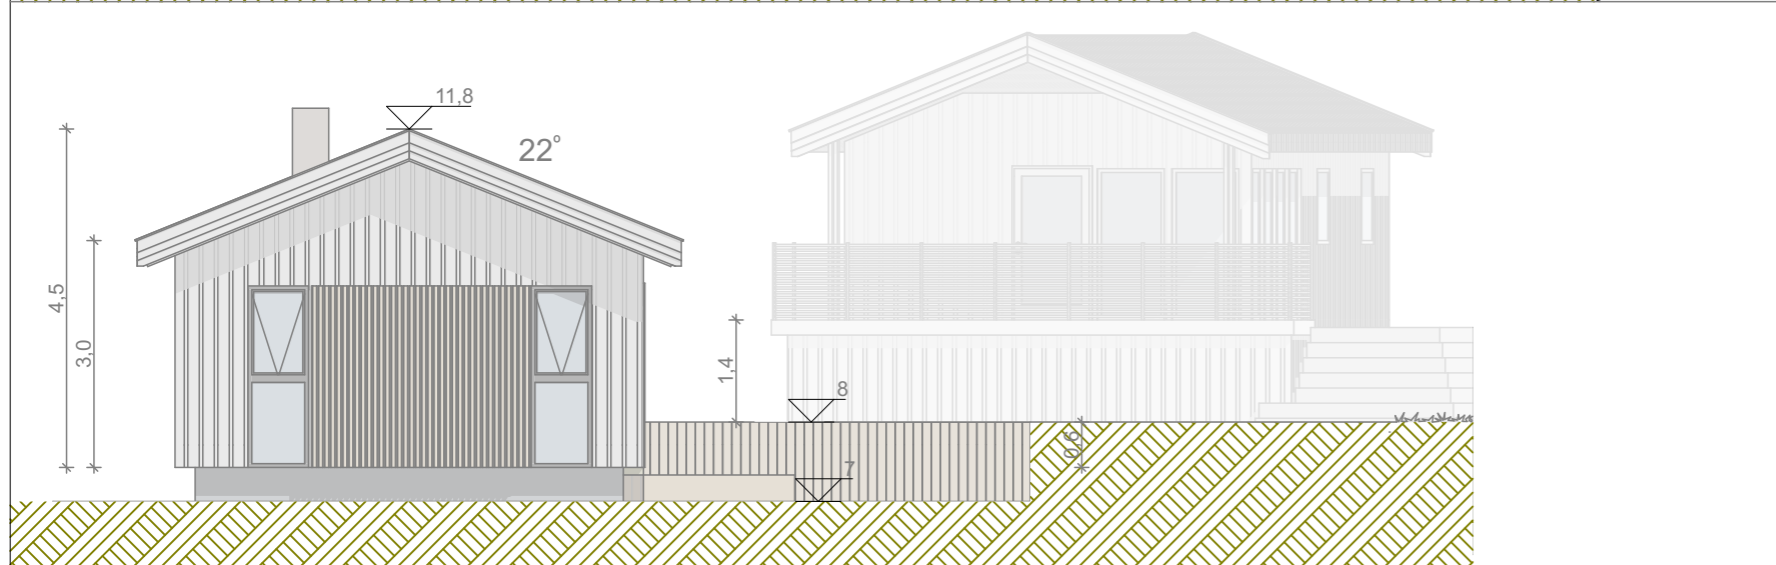

Fasade Nord

Fasade Øst

Fasade Sør

Fasade Vest

Tegningsnr. 03	Revisjon nr.										
Type tegning Fasade											
Lokalisering: Havnevågeveien 10 4888 Homborsund, Grimstad											
Prosjekteringsgruppen											
ARK :											
											
Tiltakshaver: Claus Eftevaag											
Prosjekt: Hytte											
Status:											
<ul style="list-style-type: none"> △ Utkast △ Arbeidstegning ▲ Søknadtegning △ Eksisterende △ Som bygget 	<table border="1"> <tr> <td colspan="2">Godkjent</td> </tr> <tr> <td colspan="2">Kontroll prosjekt.</td> </tr> <tr> <td>Sign..</td> <td>Kontroll</td> </tr> <tr> <td>GV</td> <td></td> </tr> <tr> <td colspan="2">Filnavn Havnevågeveien 10</td> </tr> </table>	Godkjent		Kontroll prosjekt.		Sign..	Kontroll	GV		Filnavn Havnevågeveien 10	
Godkjent											
Kontroll prosjekt.											
Sign..	Kontroll										
GV											
Filnavn Havnevågeveien 10											
1/2026											
BRA :	Målestokk 1:100										
BYA:	Format A3										
Gnr./Bnr./Festen: 169/19	Sign.. Kontroll										
Prosjektnr.:	Tegningsnr.:03										
Prosjektnr. for prosjekterende/lev.											