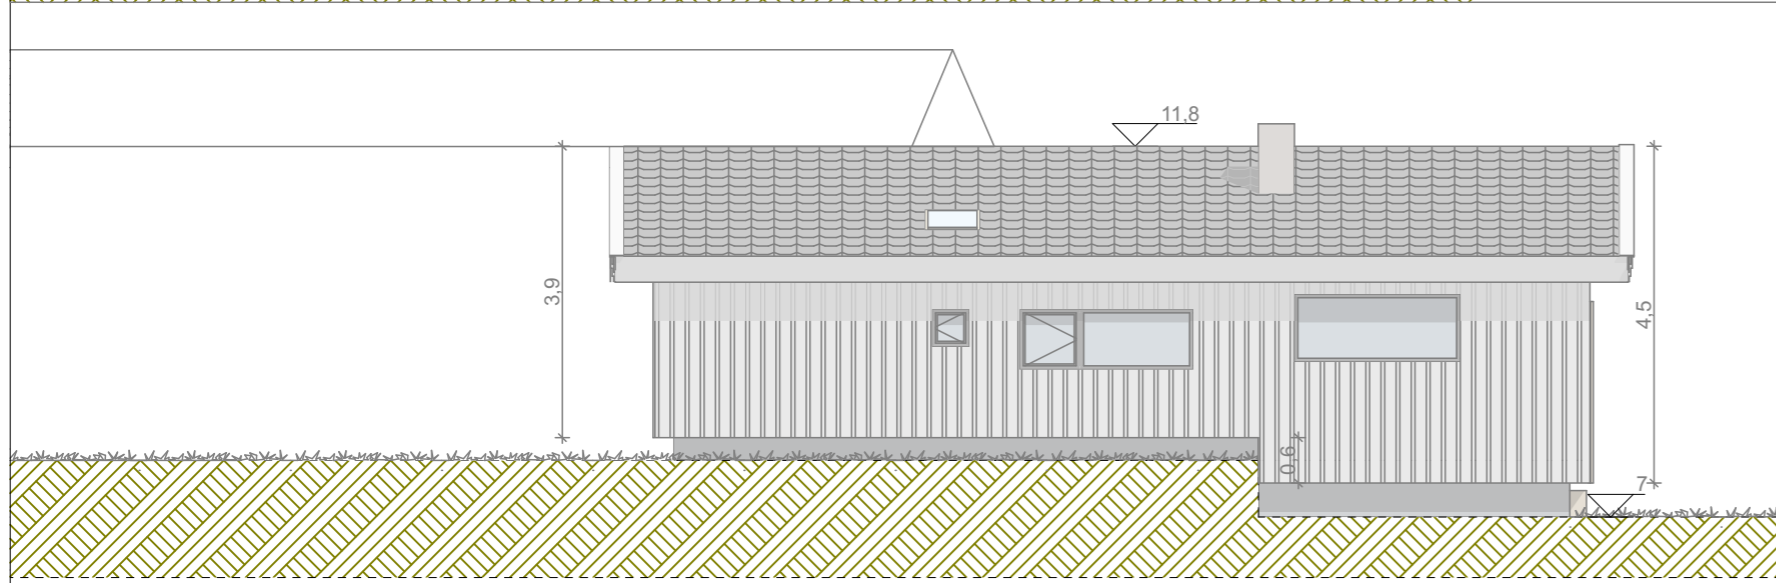

Fasade Nord

Fasade Øst

Fasade Sør

Fasade Vest

Tegningsnr. 03	Revisjon nr.										
Type tegning Fasade											
Lokalisering: Havnevågeveien 10 4888 Homborsund, Grimstad											
Prosjekteringsgruppen											
ARK :											
											
Tiltakshaver: Claus Eftevaag											
Prosjekt: Hytte											
Status:											
<ul style="list-style-type: none"> △ Utkast △ Arbeidstegning ▲ Søknadtegning △ Eksisterende △ Som bygget 	<table border="1"> <tr> <td colspan="2">Godkjent</td> </tr> <tr> <td colspan="2">Kontroll prosjekt.</td> </tr> <tr> <td>Sign..</td> <td>Kontroll</td> </tr> <tr> <td>GV</td> <td></td> </tr> <tr> <td colspan="2">Filnavn Havnevågeveien 10</td> </tr> </table>	Godkjent		Kontroll prosjekt.		Sign..	Kontroll	GV		Filnavn Havnevågeveien 10	
Godkjent											
Kontroll prosjekt.											
Sign..	Kontroll										
GV											
Filnavn Havnevågeveien 10											
1/2026											
BRA :	Målestokk 1:100										
BYA:	Format A3										
Gnr./Bnr./Festen: 169/19	Sign.. Kontroll										
Prosjektnr.:	Tegningsnr.:03										
Prosjektnr. for prosjekterende/lev.											