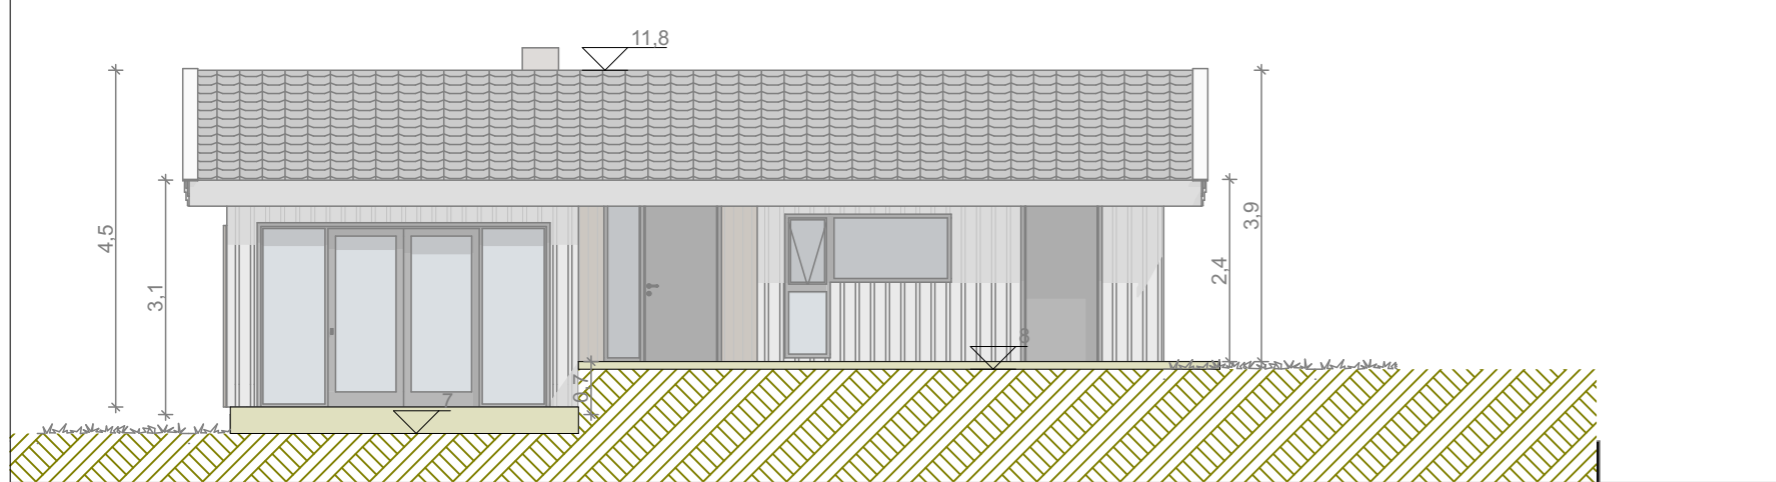

Fasade Nord

Fasade Øst

Fasade Sør

Fasade Vest

Tegningsnr. 03	Revisjon nr.										
Type tegning Fasade											
Lokalisering: Havnevågeveien 10 4888 Homborsund, Grimstad											
Prosjekteringsgruppen											
ARK :											
											
Tiltakshaver: Claus Eftevaag											
Prosjekt: Hytte											
Status:											
<ul style="list-style-type: none"> △ Utkast △ Arbeidstegning ▲ Søknadtegning △ Eksisterende △ Som bygget 	<table border="1"> <tr> <td colspan="2">Godkjent</td> </tr> <tr> <td colspan="2">Kontroll prosjekt.</td> </tr> <tr> <td>Sign..</td> <td>Kontroll</td> </tr> <tr> <td>GV</td> <td></td> </tr> <tr> <td colspan="2">Filnavn Havnevågeveien 10</td> </tr> </table>	Godkjent		Kontroll prosjekt.		Sign..	Kontroll	GV		Filnavn Havnevågeveien 10	
Godkjent											
Kontroll prosjekt.											
Sign..	Kontroll										
GV											
Filnavn Havnevågeveien 10											
1/2026											
BRA :	Målestokk 1:100										
BYA:	Format A3										
Gnr./Bnr./Festen: 169/19	Sign.. Kontroll										
Prosjektnr.:	Tegningsnr.:03										
Prosjektnr. for prosjekterende/lev.											