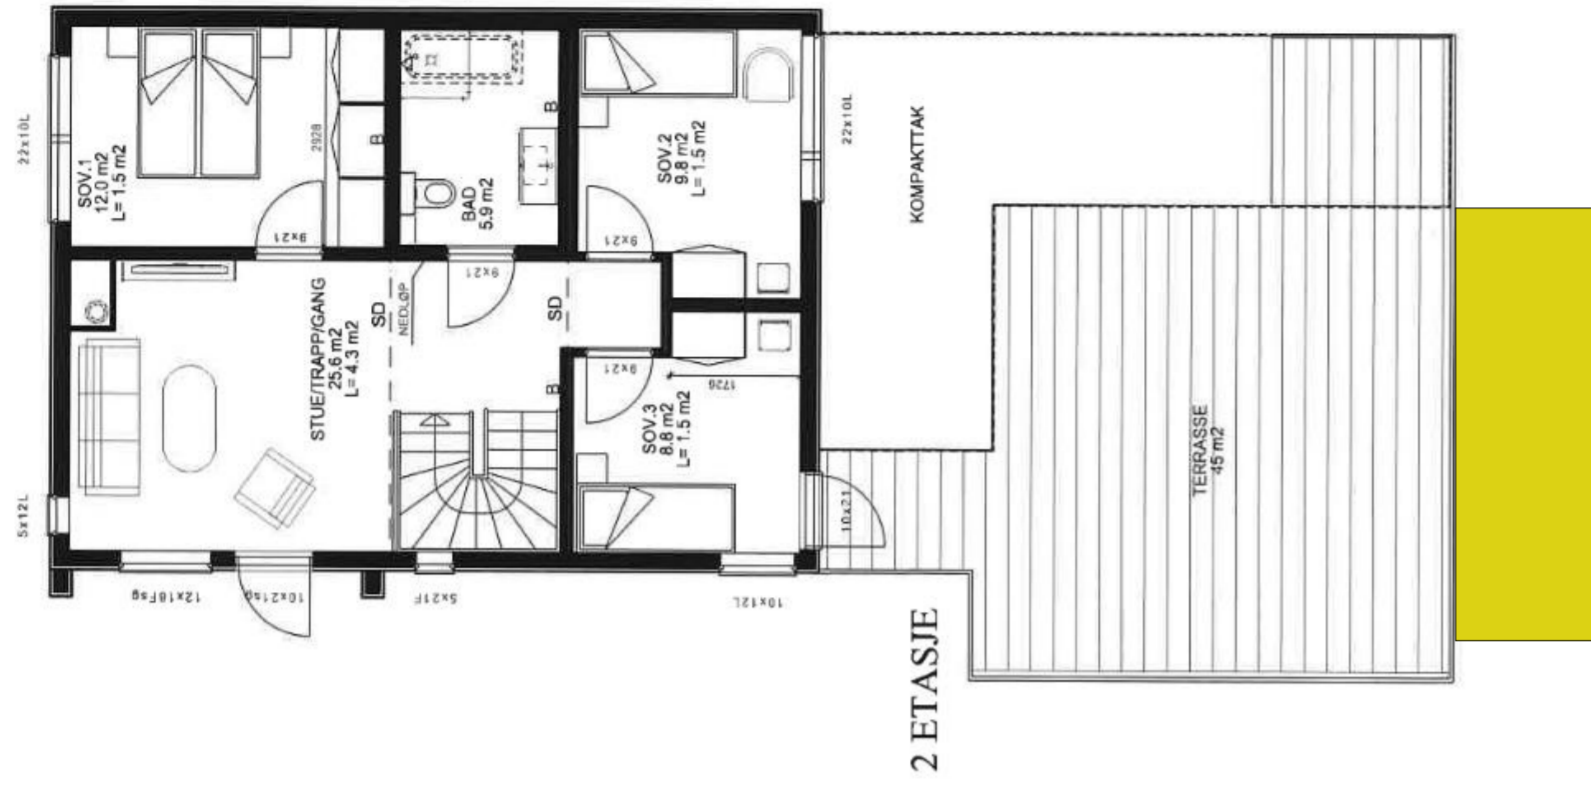

PLAN 2. ETASJE

PLAN 1. ETASJE

FASADE SYDØST

SITUASJONSPLAN

FASADE NORDØST

SITUASJONSPLAN, PLANER, FASADER
RAVNÅSEN 62, 4885 GRIMSTAD
Dato: 09.03 2026