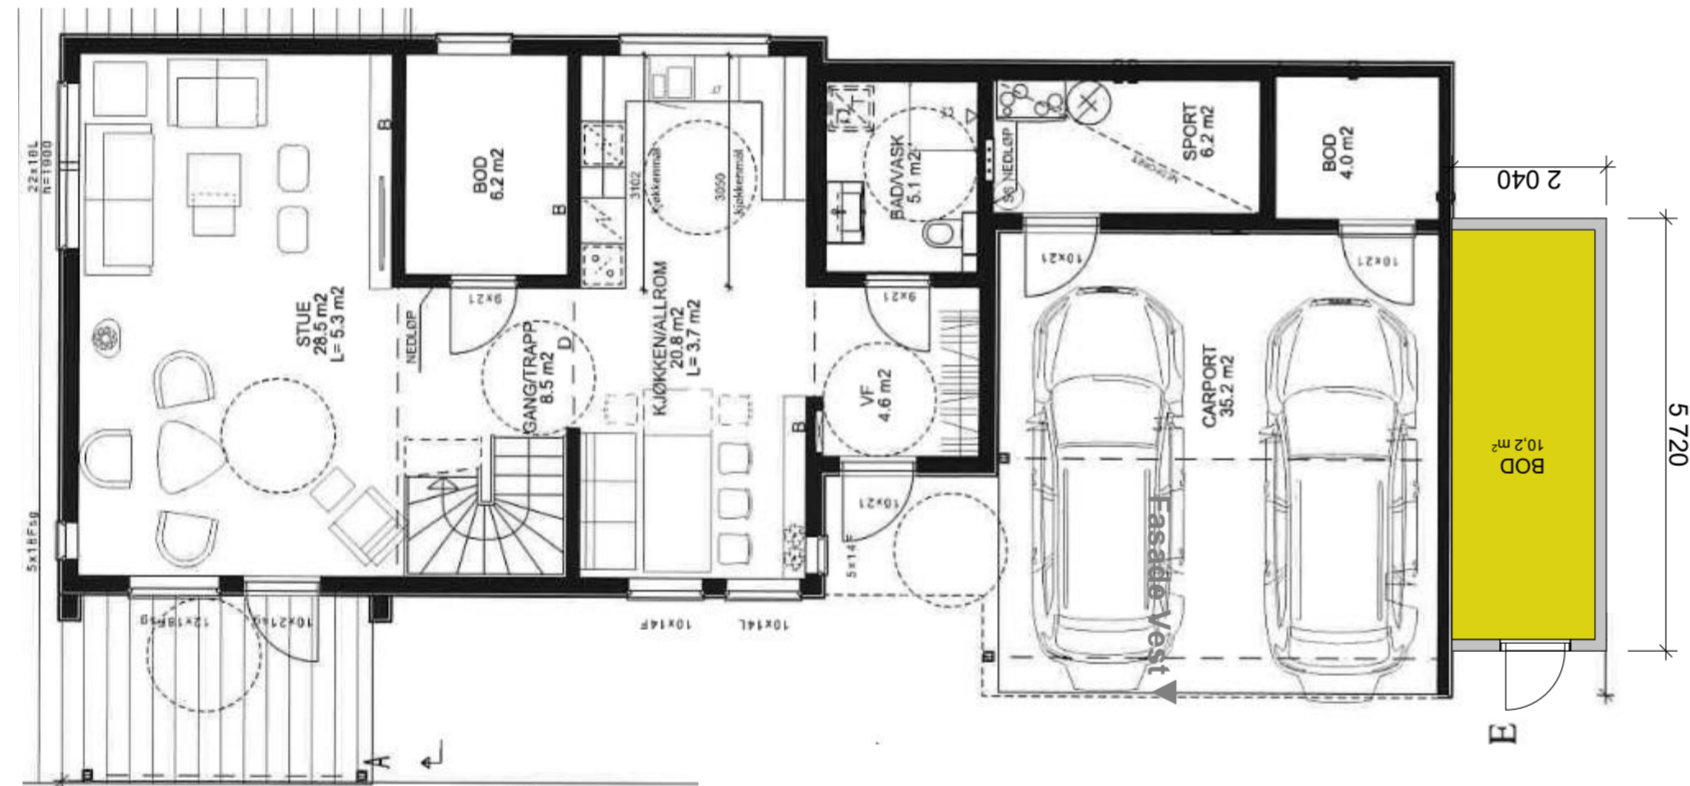

PLAN 2. ETASJE

PLAN 1. ETASJE

FASADE SYDØST

SITUASJONSPLAN

FASADE NORDØST

SITUASJONSPLAN, PLANER, FASADER
RAVNÅSEN 62, 4885 GRIMSTAD
Dato: 09.03 2026