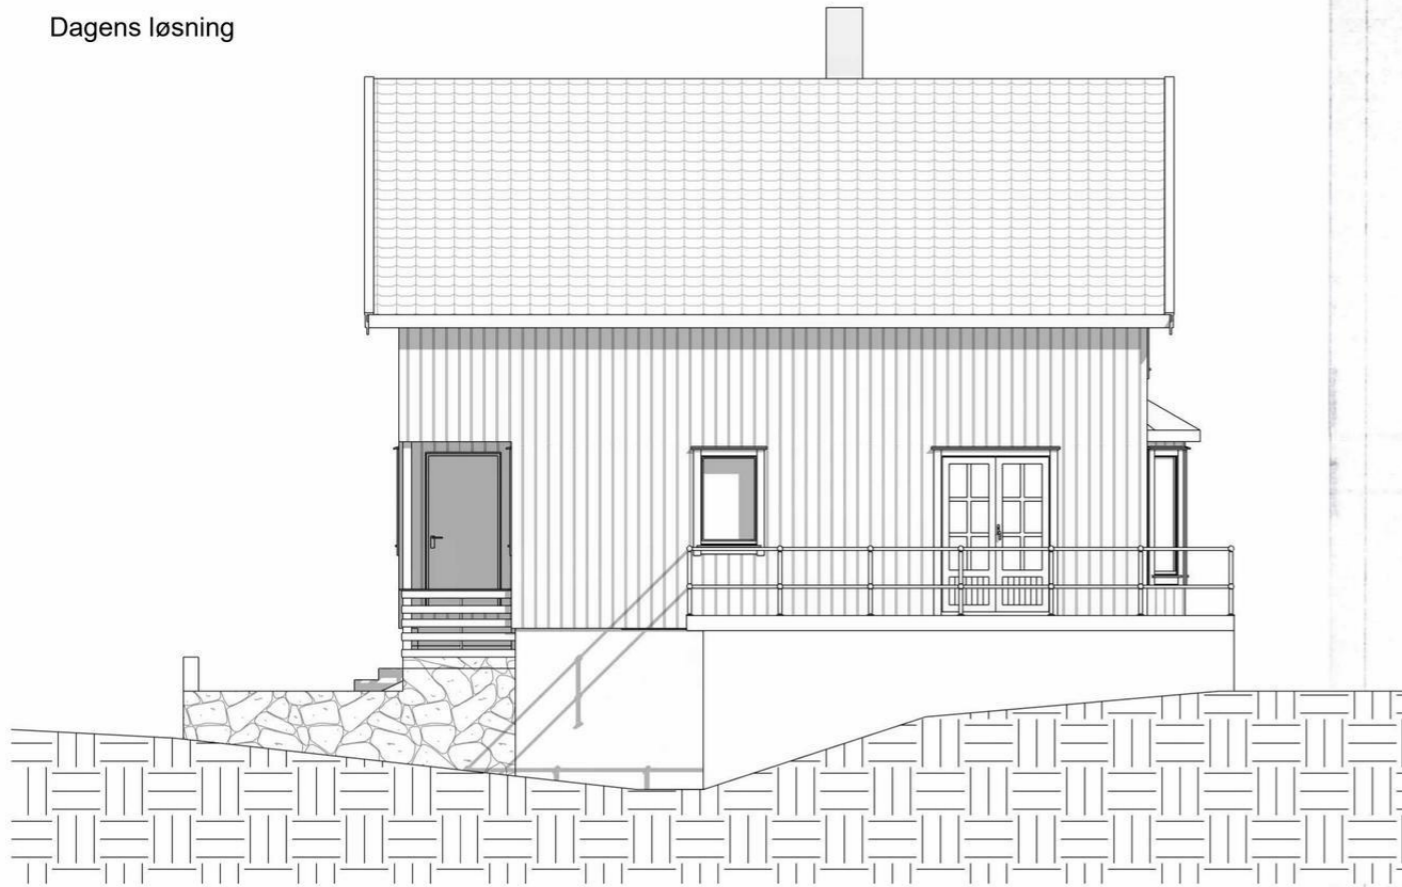

Dagens løsning

Godkjent løsning (med vinterhage)

Fasade sør
1 : 100

• FASADE SYDVEST •

Approbert
sak: 304, dato: 04.03.2026
Grimstad byråsaker

FAMILIEN ESKEDAL
LAUVSTØVEIEN 17B
TILBYGG EYEBOLLIG
MÅL 1:50
BLÅT
RETTE
Eskedal
ARK.M.A.A.W

Fasade vest
1 : 100

Tegningsstatus:

Areal og mål må ansees som veiledende

Tiltakshaver:		Gnr: 200		Bnr: 859		Prosjektnr.: -	
Dato: 09.03.2026	Byggnr:	Tegningsnr.: E4		Vedleggnr.: E4			
Målestokk: 1 : 100	Ark:						

Prosjekt: Fasadeendring, tilbygg

Prosjektadresse: Lauvstøveien 17B

Tegningsnavn
Eksisterende fasader

Designet av:

Tegnet av:

10.03.2026 10:51:00

Rev	Dato	Tekst	Tegn.	Kontr.