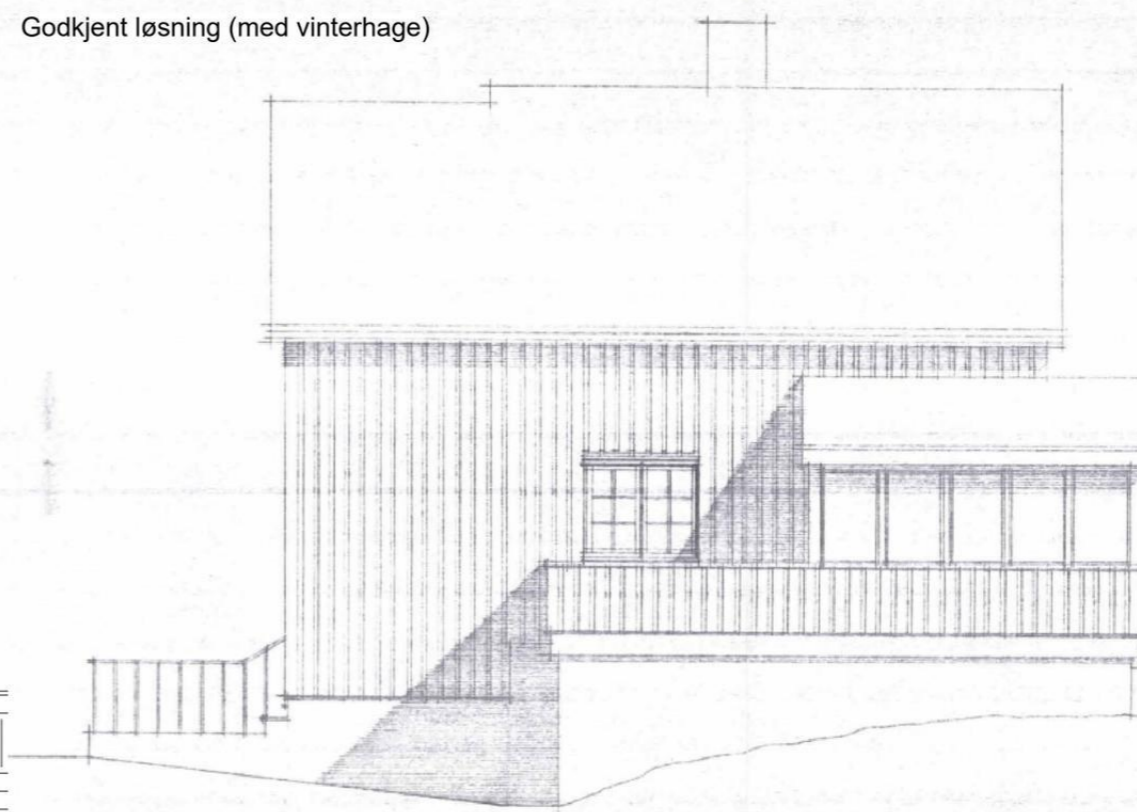

Dagens løsning

Godkjent løsning (med vinterhage)

Fasade sør
1 : 100

• FASADE SYDVEST •

Approbert
sak: 304, dato: 04.03.2026
Grimstad byråsaker

FAMILIEN ESKEDAL
LAUVSTØVEIEN 17B
TILBYGG EYEBOLLIG
MÅL 1:50
BLÅT
RETTE
Eskedal
ARK.M.A.A.W

Fasade vest
1 : 100

Tegningsstatus:

Areal og mål må ansees som veiledende

Tiltakshaver:		Gnr: 200		Bnr: 859		Prosjektnr.: -	
Dato: 09.03.2026	Byggnr:	Tegningsnr.: E4		Vedleggnr.: E4			
Målestokk: 1 : 100	Ark:						

Prosjekt: Fasadeendring, tilbygg

Prosjektadresse: Lauvstøveien 17B

Tegningsnavn
Eksisterende fasader

Designet av:

Tegnet av:

10.03.2026 10:51:00

Rev	Dato	Tekst	Tegn.	Kontr.