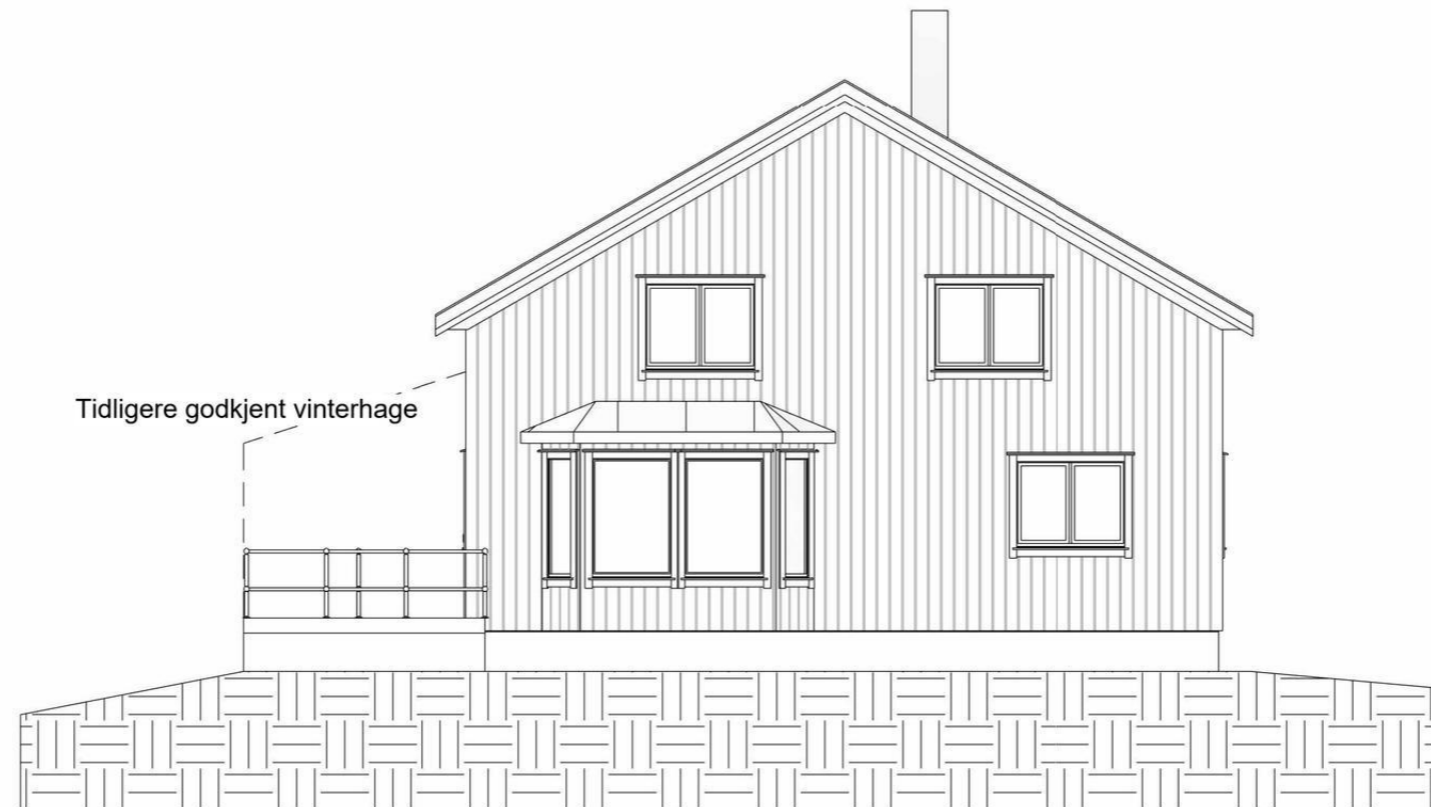

Fasade nord  
1 : 100

Fasade øst  
1 : 100

10.03.2026 10:35:26

| Rev | Dato | Tekst | Tegn. | Kontr. |
|-----|------|-------|-------|--------|
|     |      |       |       |        |

Designet av:

Tegnet av:

Prosjekt: **Fasadeendring, tilbygg**

Prosjektadresse: **Lauvstøveien 17B**

Tegningsnavn: **Eksisterende fasade**

Areal og mål må ansees som veiledende

Tiltakshaver:

Dato: 09.03.2026

Byggnr.:

Gnr: 200 Bnr: 859

Målestokk: 1 : 100

Ark:

Tegningsnr.: **E3**

Prosjektnr.: -

Vedleggnr.: **E3**

Tegningsstatus: **SØK**