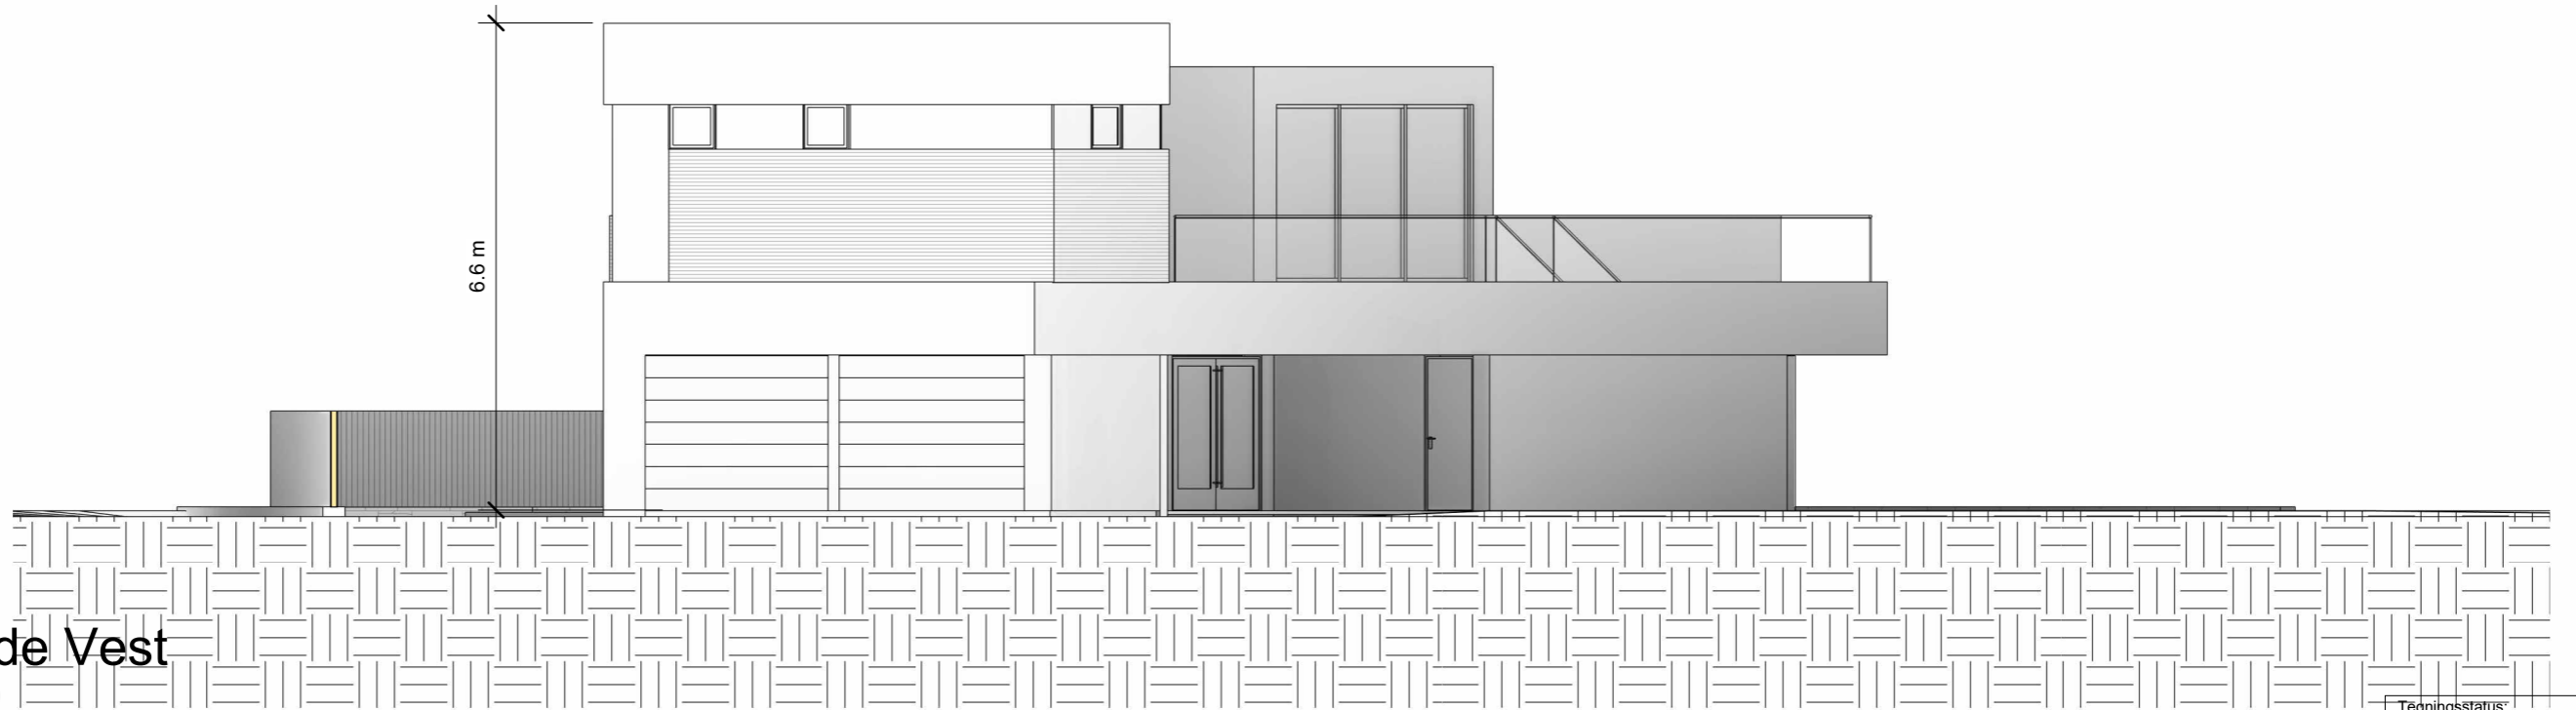

22.8 m

6.6 m

Fasade Sør
1 : 100

Eks. terreng ikke vist da tomten er ferdig planert

6.6 m

Fasade Vest
1 : 100

Tegningsstatus:

SØK

Areal og mål må ansees som veiledende

Tiltakshaver: **Elisabeth Stryken, Vidar Nordbø**

Designet av:

-

Prosjekt: **Strandlia (Tomt 29) Enebolig**

Prosjektadresse: **Strandlia 26, 4885 Grimstad**

Tegningsnavn

Fasader

Tegnet av:

-

Dato:

13.04.2026

Byggnr:

Etasje:

Gnr:

38

Bnr:

239

Prosjektnr.:

-

Målestokk:

1 : 100

Ark: