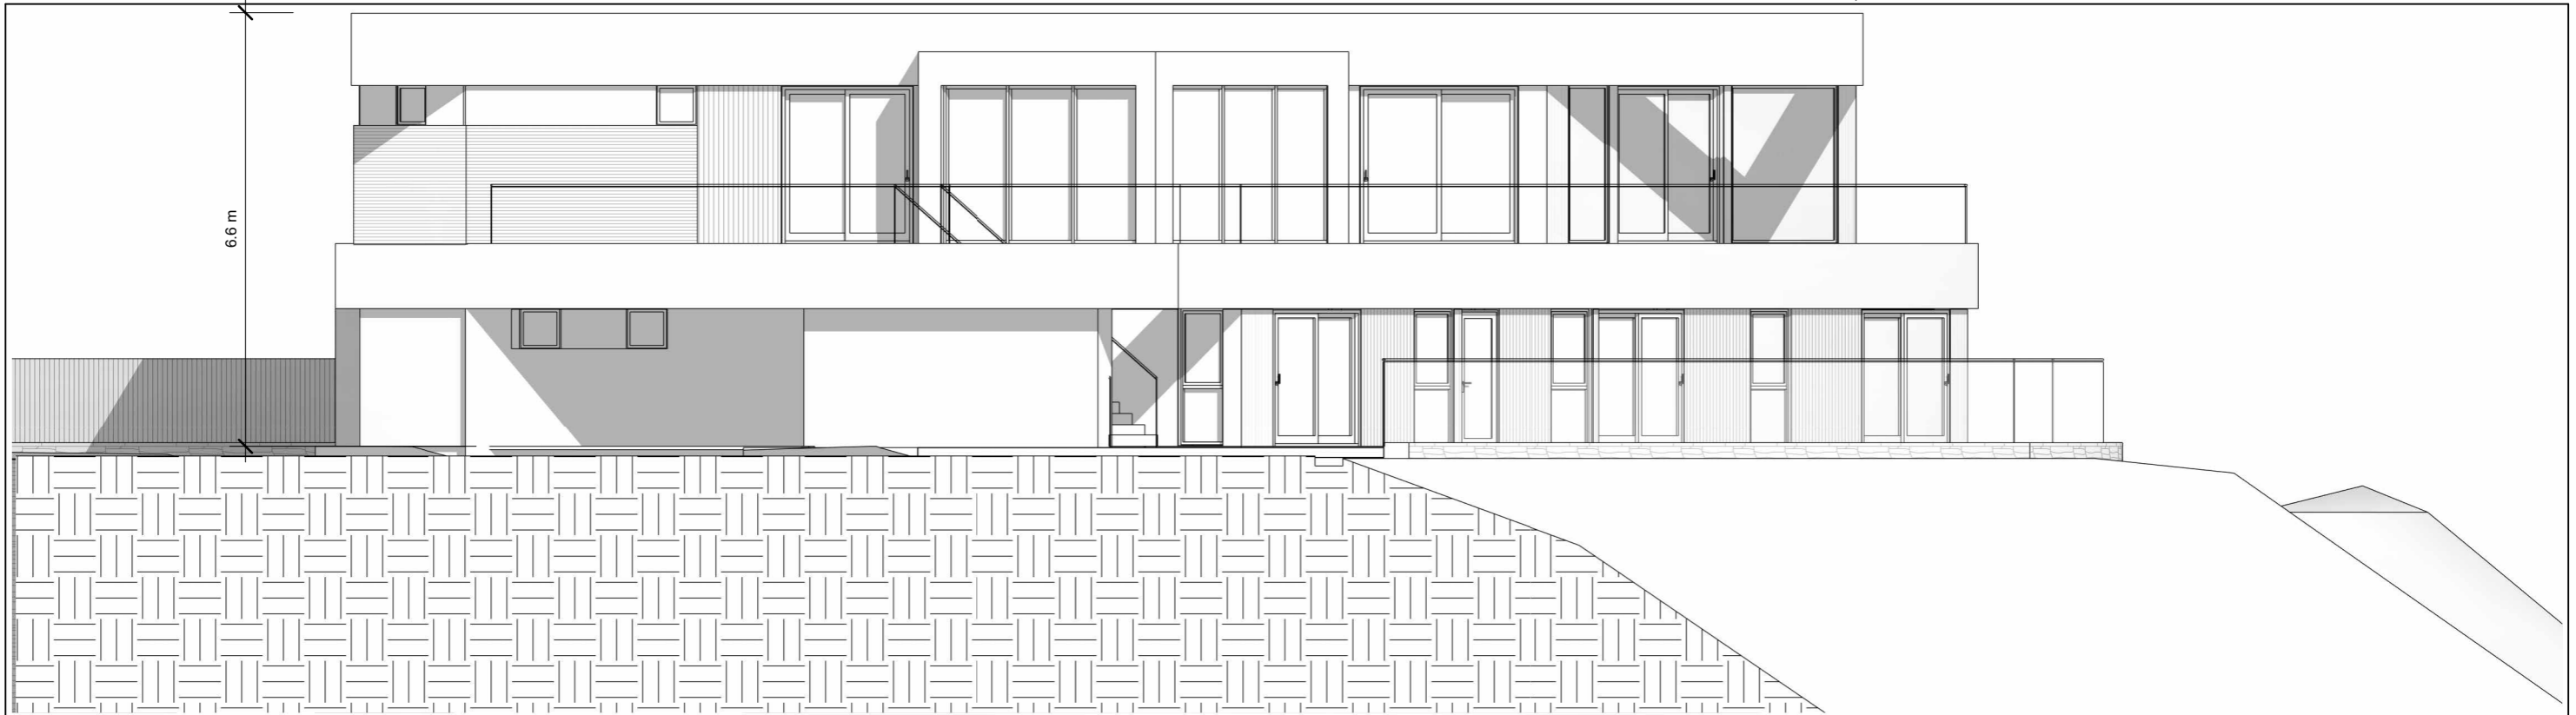

22.8 m

6.6 m

Fasade Sør
1 : 100

Eks. terreng ikke vist da tomten er ferdig planert

6.6 m

Fasade Vest
1 : 100

Tegningsstatus:

SØK

Areal og mål må ansees som veiledende

Tiltakshaver: **Elisabeth Stryken, Vidar Nordbø**

Designet av:

-

Prosjekt: **Strandlia (Tomt 29) Enebolig**

Prosjektadresse: **Strandlia 26, 4885 Grimstad**

Tegningsnavn

Fasader

Tegnet av:

-

Dato:

13.04.2026

Byggnr:

Etasje:

Gnr:

38

Bnr:

239

Prosjektnr.:

-

Målestokk:

1 : 100

Ark: