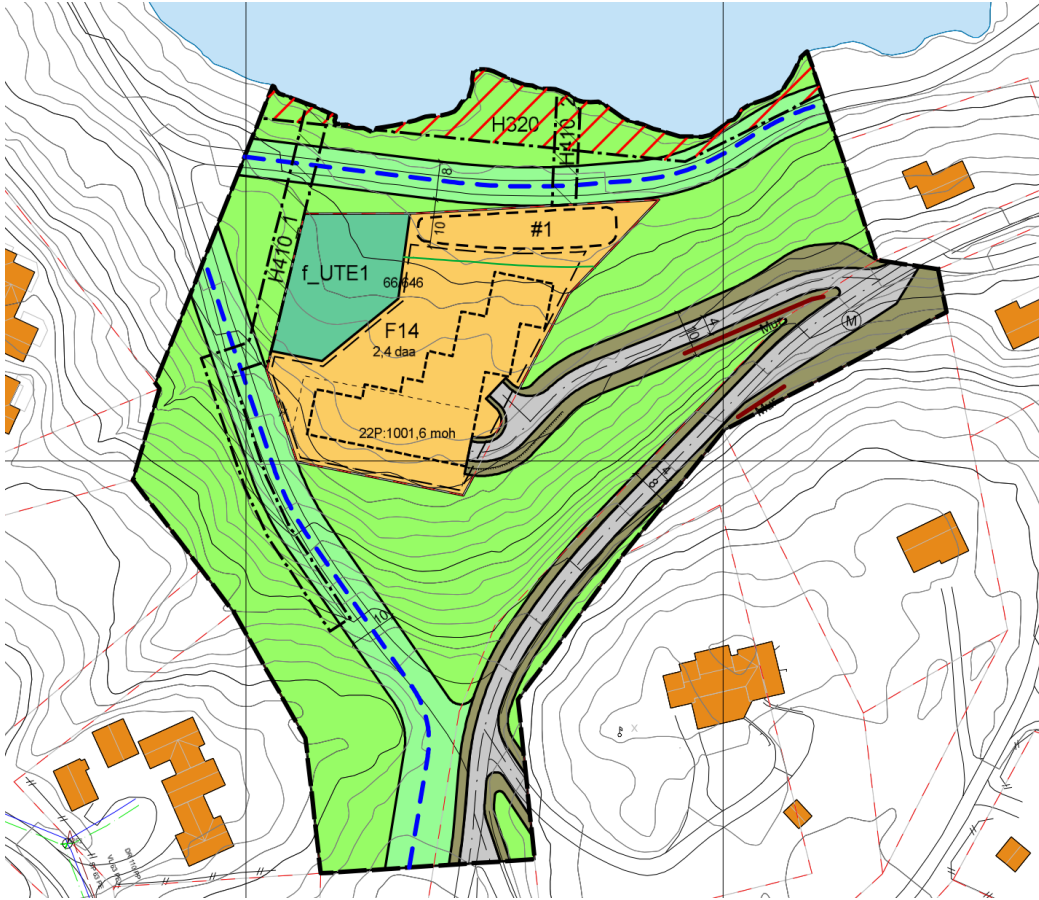

Reduksjon av byggeareal felt 14

mandag 4. mai 2026 15:38

Byggeareal nord for grønn strek endres til f_UTE1.
Byggegrense følger formålsgrænse.