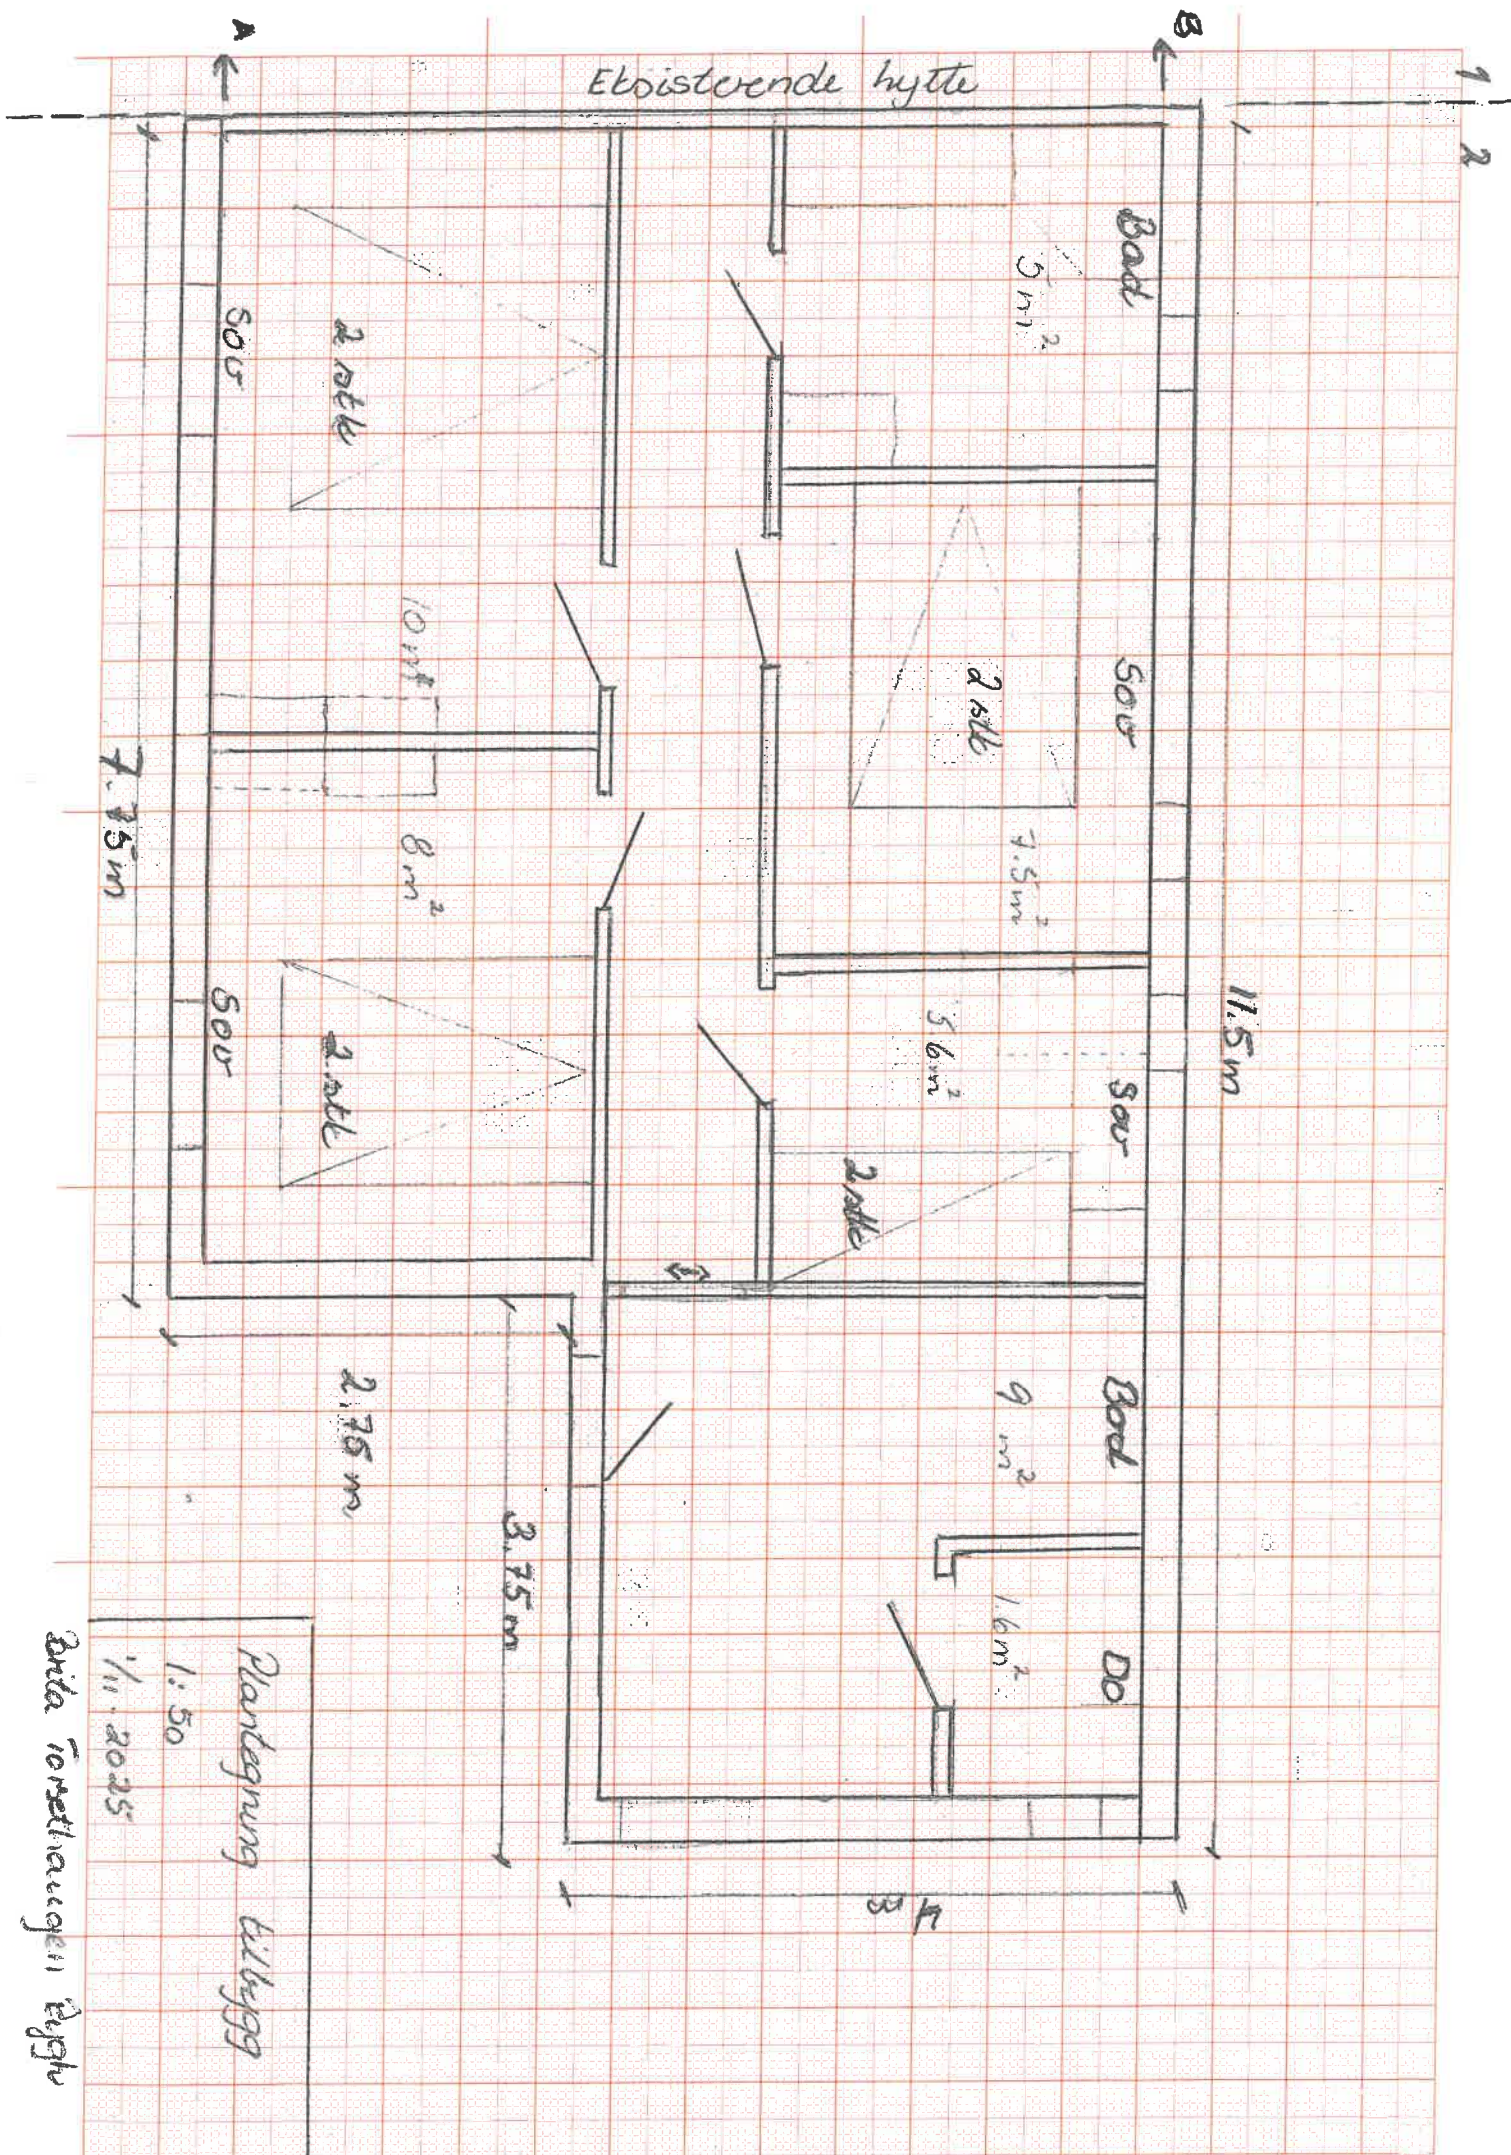

Elvstovende hytte

Plan-tegning tilbygg

1:50

11.2025

Brita Tomtehaugen Ege