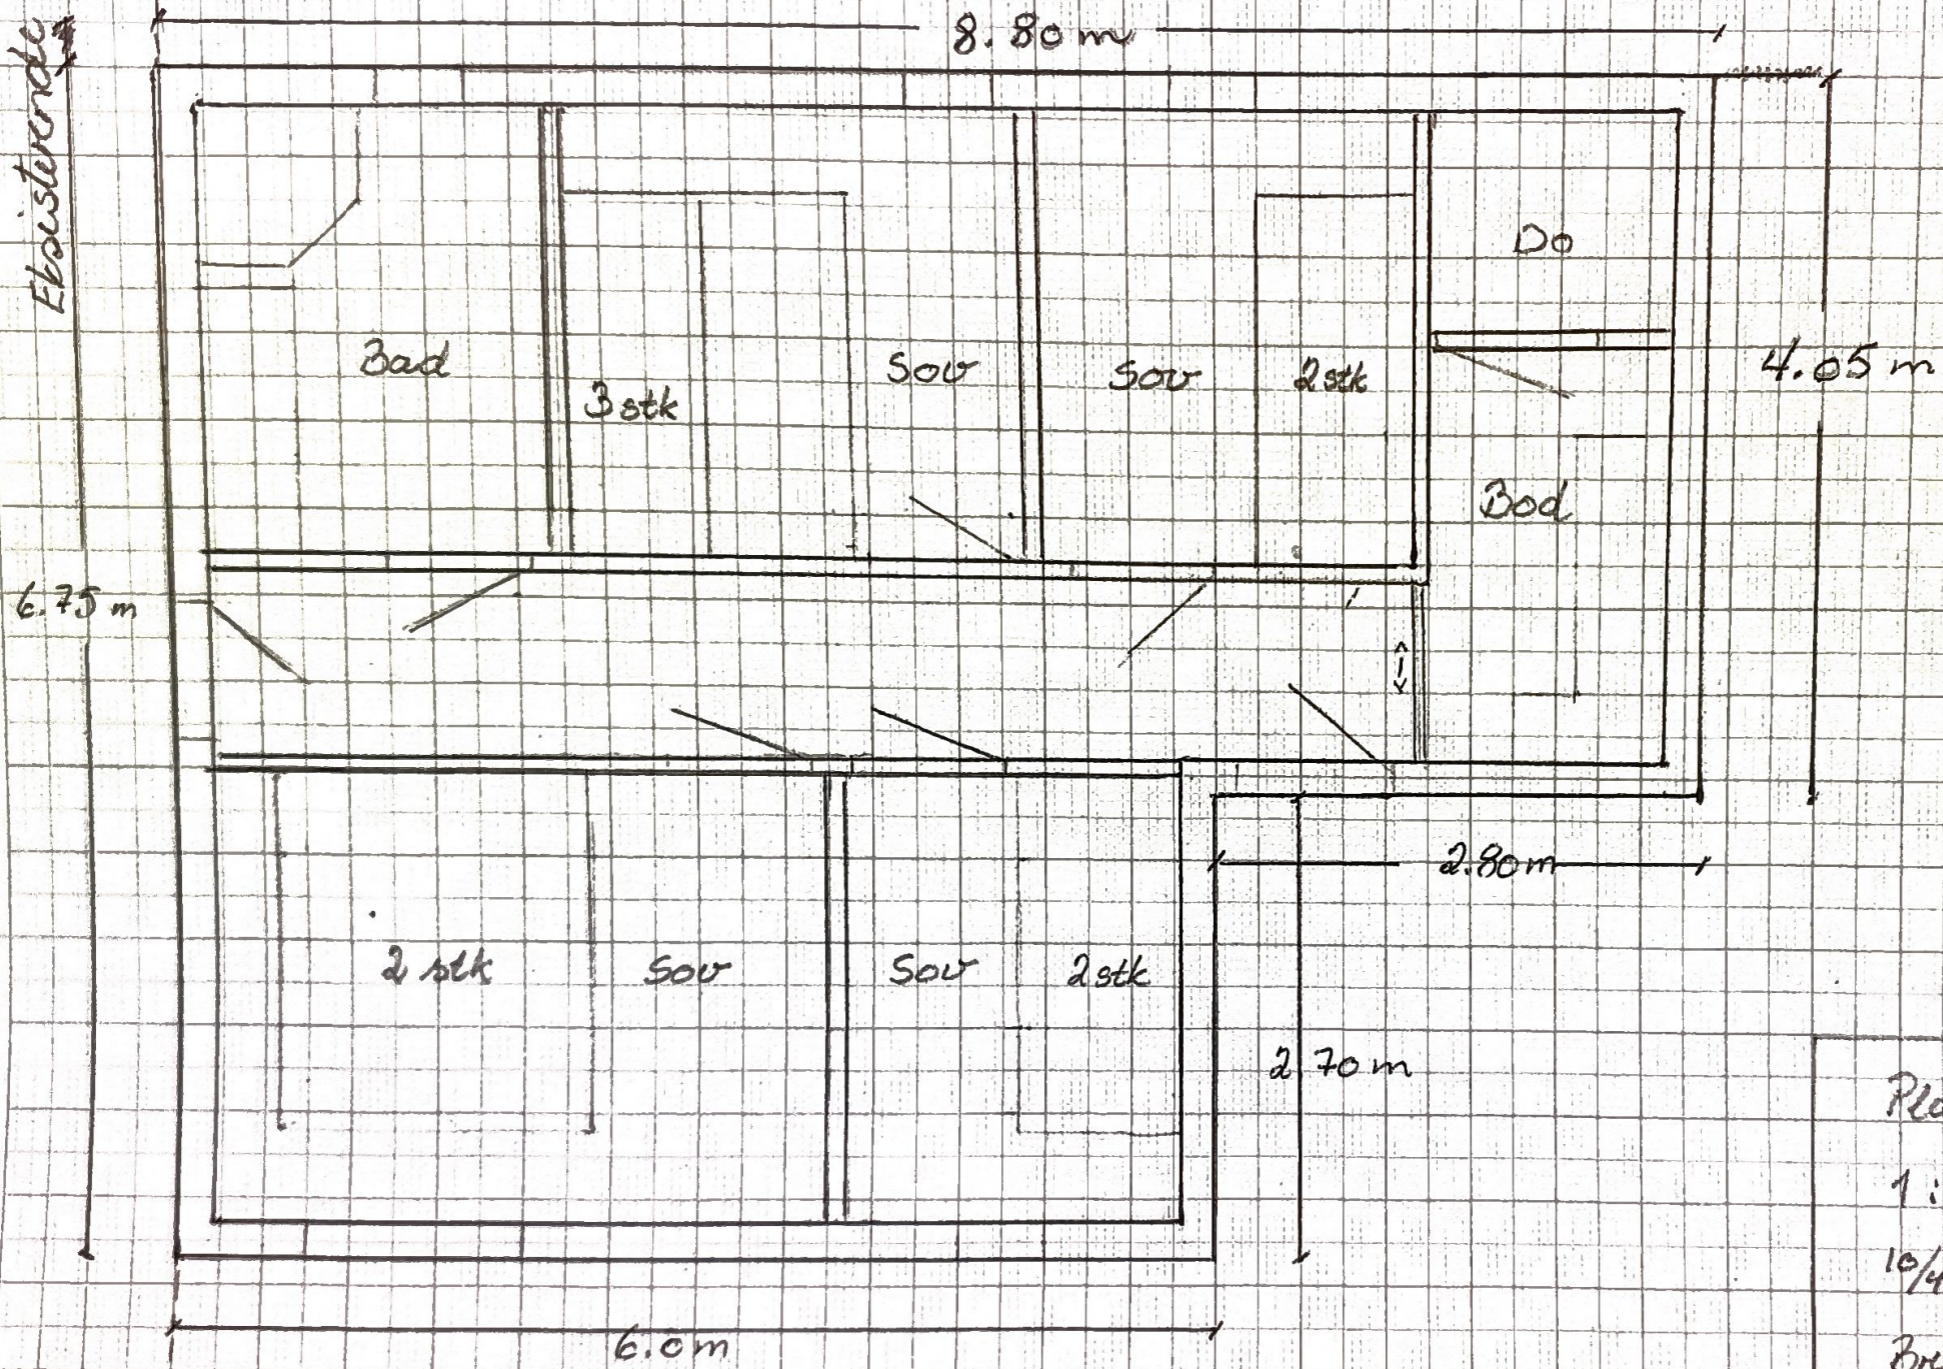

Tilbygg 51,5 m²

Ekisterende bygde

Plantegning tilbygg

1:50

10/4-26

Brita T. Rygh