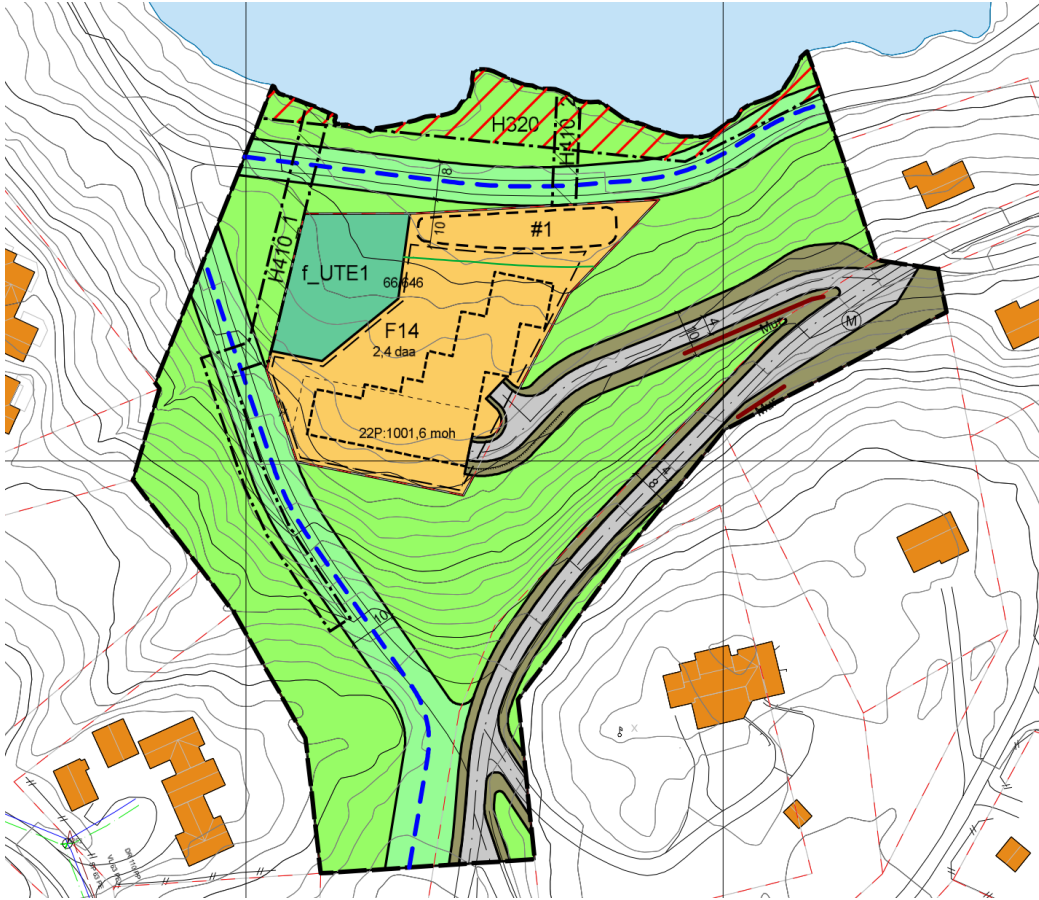

Reduksjon av byggeareal felt 14

mandag 4. mai 2026 15:38

Byggeareal nord for grønn strek endres til f_UTE1.
Byggegrense følger formålsgrense.