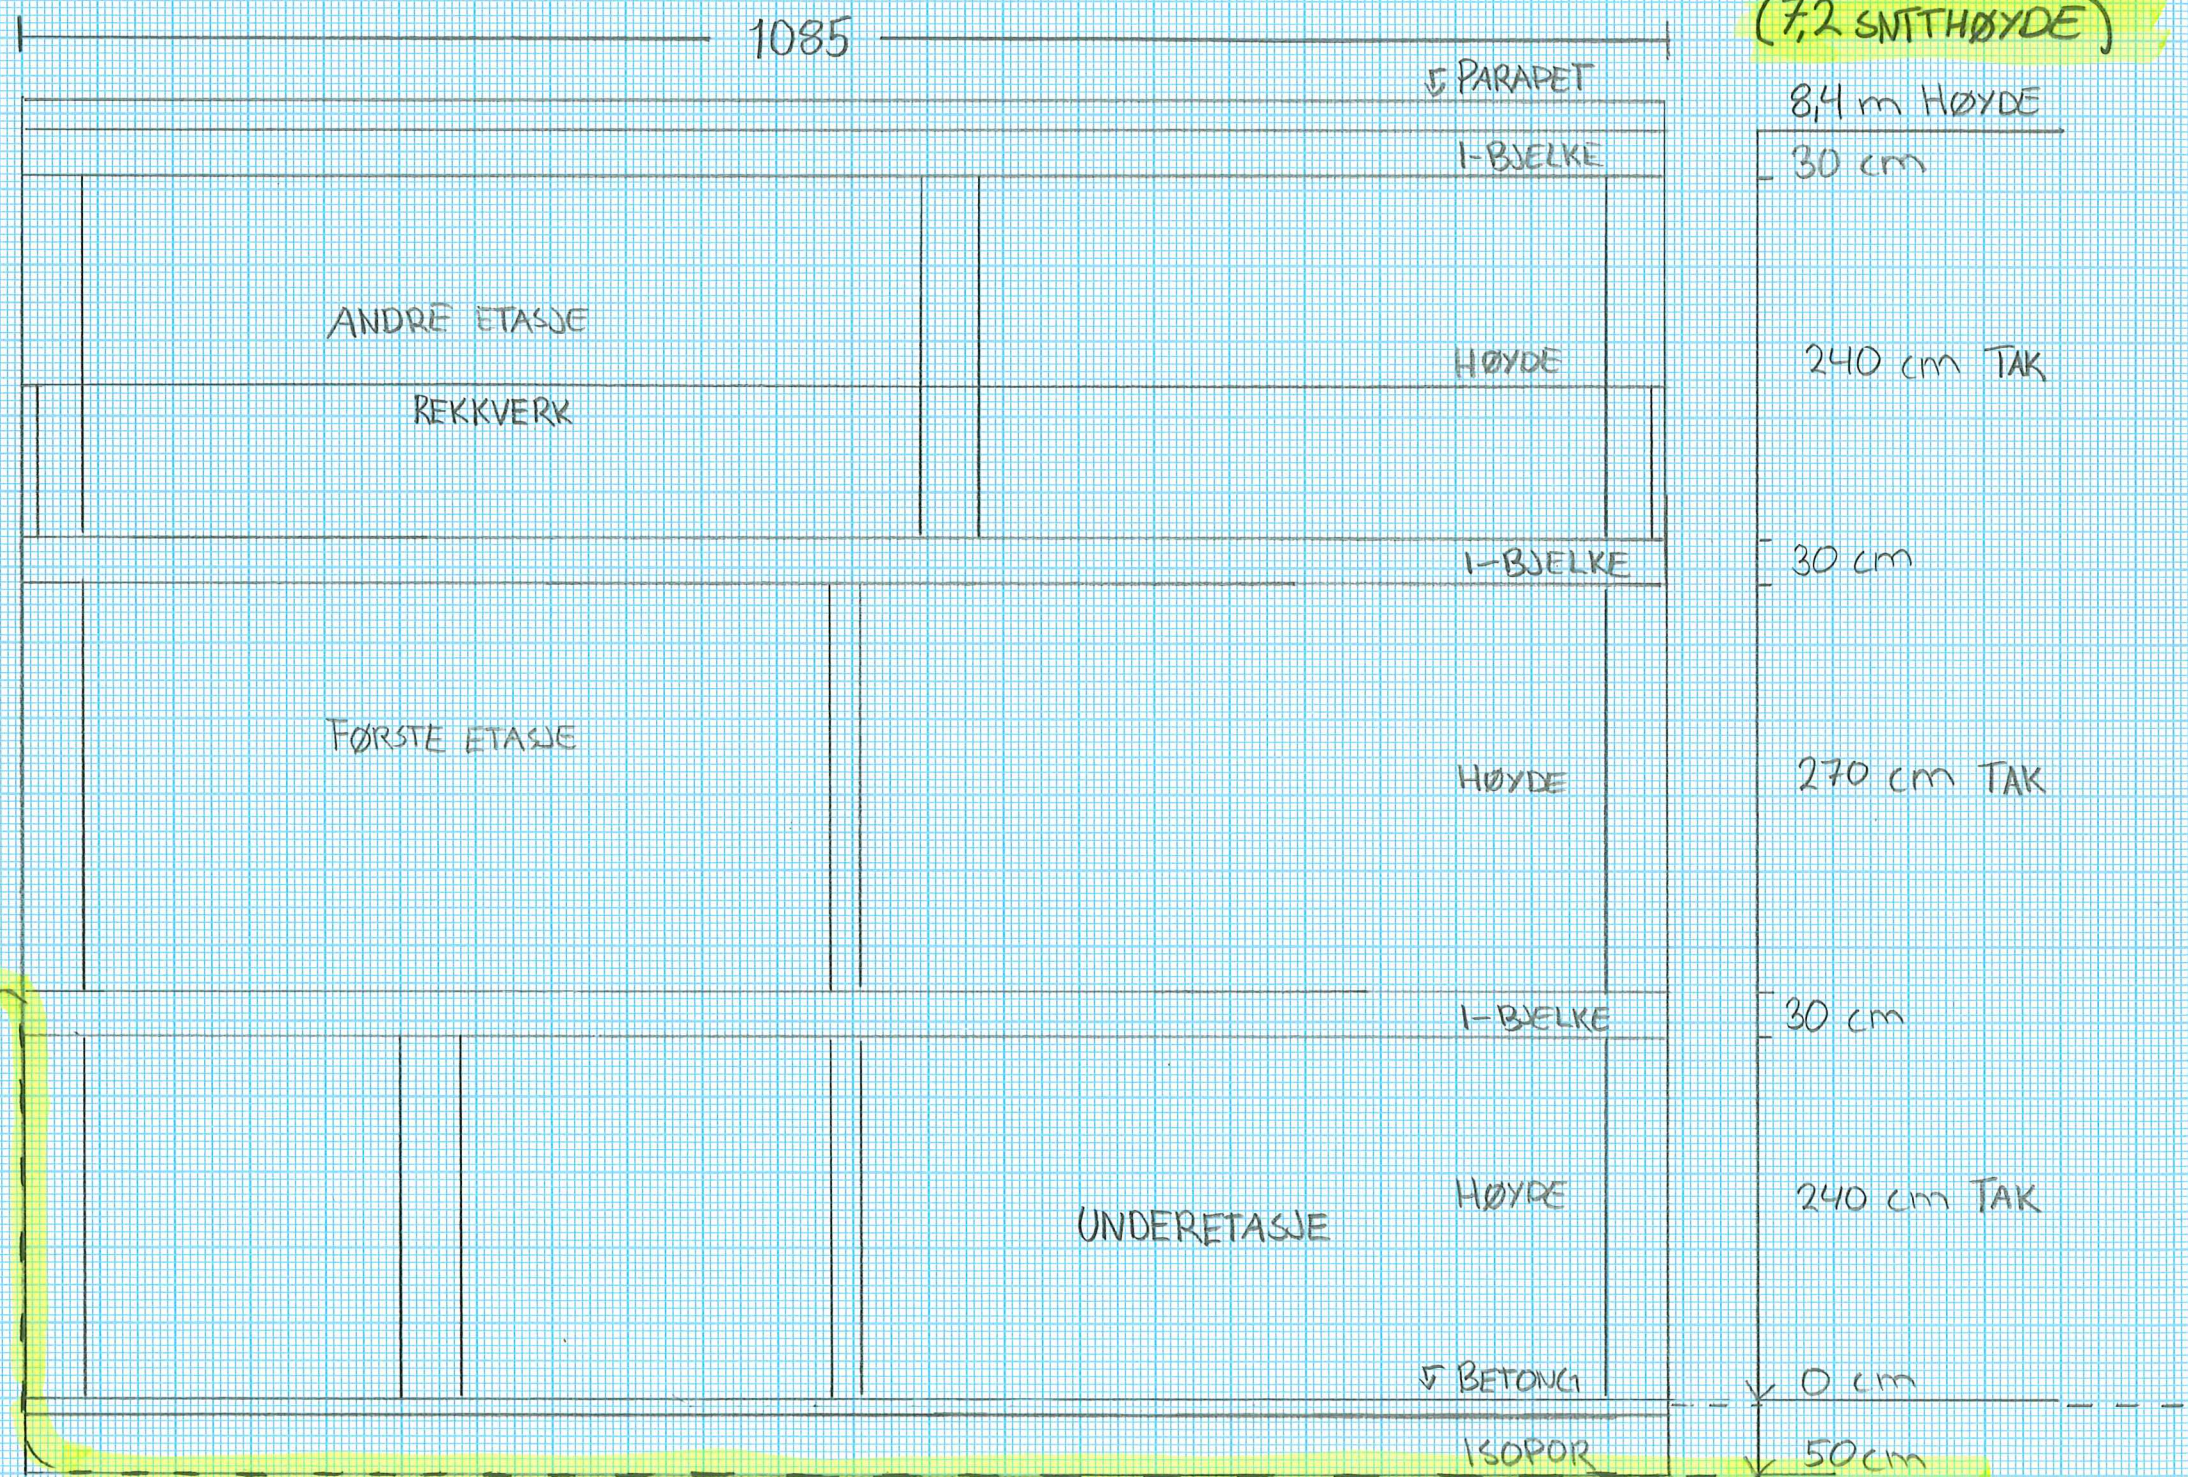

SNITT VEST

EKSISTERENDE/
PLANERT
TERRENG

ULVEGJELDSVEGEN 27	DATO	1:50
ENEBOLOG	52/225	
SNITT VEST		
ASBESTSANERING B.SØR	TEGNING	7/19