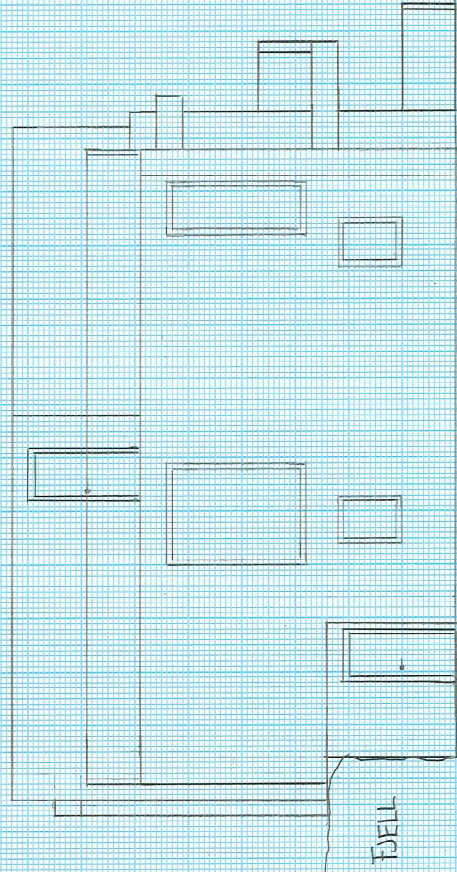

ØST FASADE

VEST FASADE

NORD FASADE

SYD FASADE

UIVEGJELDSVEGEN 27	DATE 6/11-25	1:100
ENERBOLIG	52/225	
FASADE NORD, SØR, ØST, VEST		
ARBESTYRNING B. SØR	TEGNING	1/18