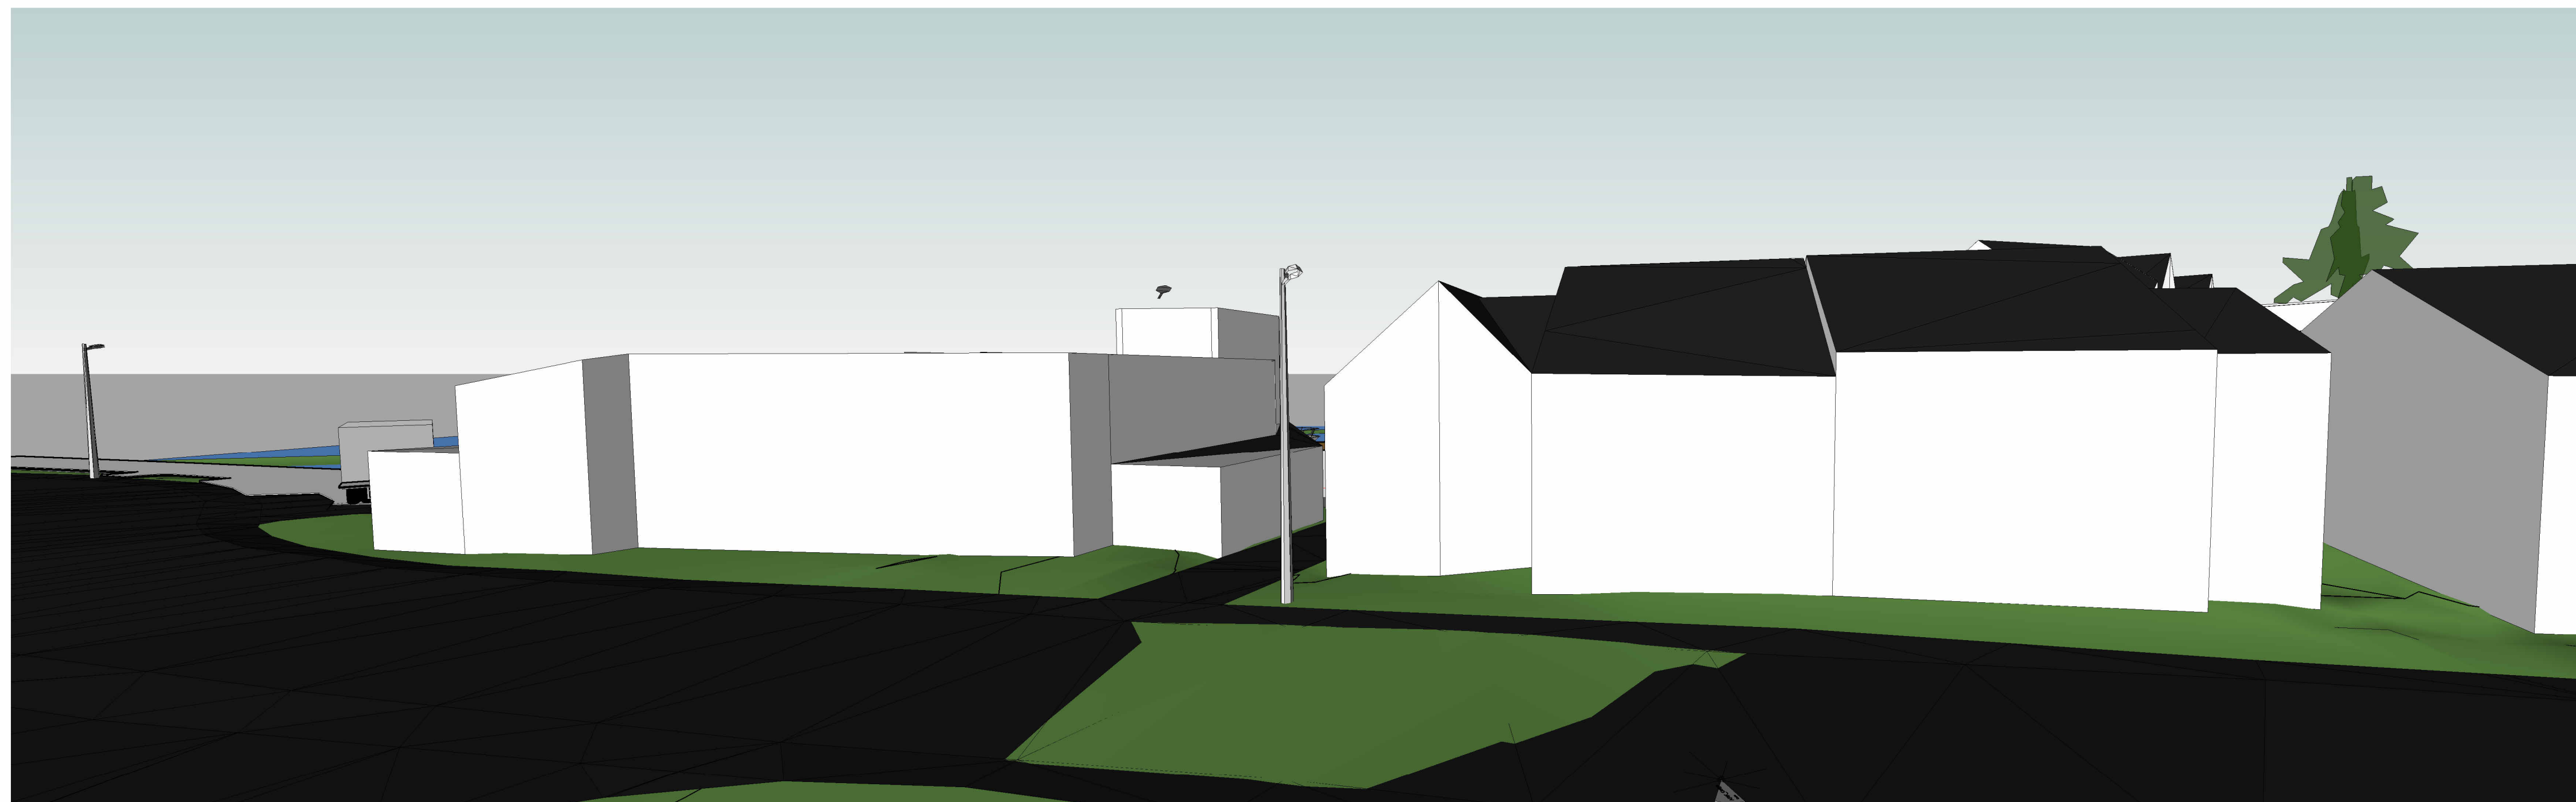

Perspektiv fra Nygata - Bryggegata

Perspektiv fra gate dagens situasjon

Rev.nr:	Beskrivelse	Rev.dato:
---------	-------------	-----------

Revisjonsoversikt

ARK	Job Invest AS Kong Haslede gate 14, 4044 HAFRSFJORD Tlf: 53440492 jia@jobinvest.no	Entreprenør TESTBYGGHERRE	Job Invest AS
RIB		Byggherre Fiskelaget	
RIV		Mandal Lindesnes kommune	
RIBr		Dato 30.04.2026	Målestokk A1
		KonseptTegnet JLJ	
		Godkjent Approver	
RIE		Tegn.navn. Perspektiv fra Nygata - Bryggegata	
		Tegn.nr. Byggnr	Rev. (t)
		Etasjener A-200	Type og løpnr. 20-003