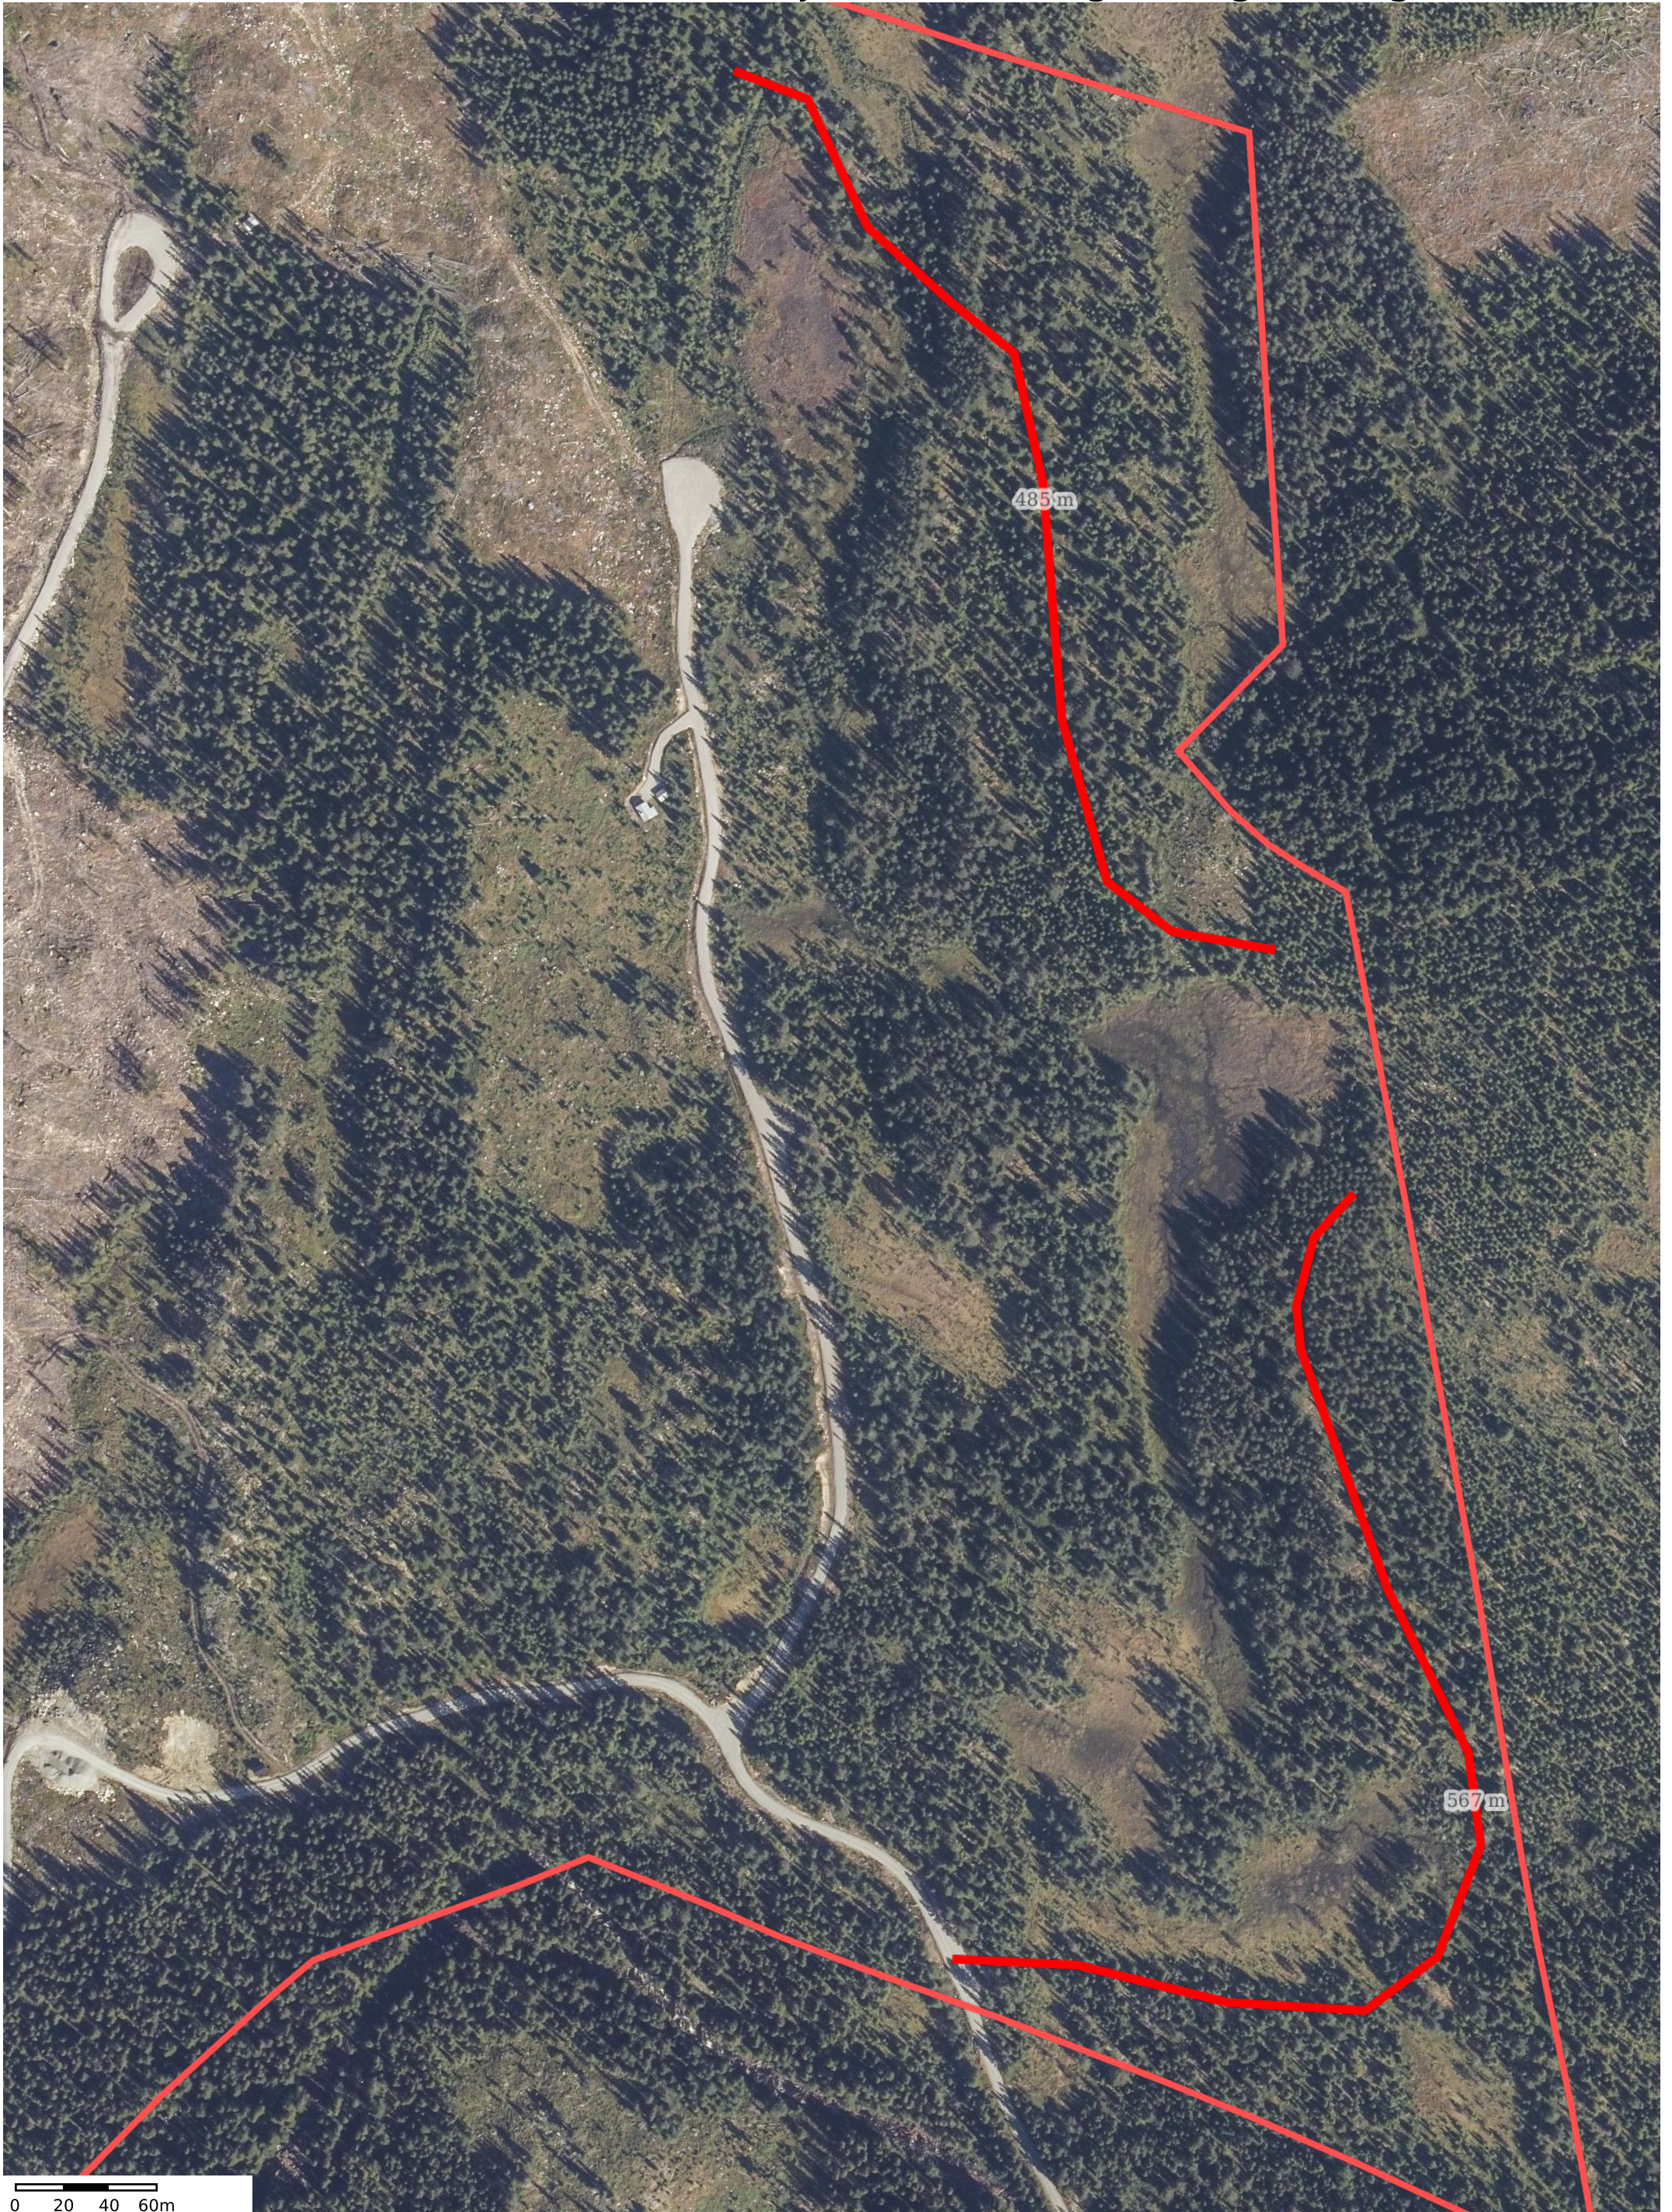

NIBIO

NORSK INSTITUTT FOR
BIOØKONOMI

Godkjent traktorveg Sverigseter, gbnr: 99/6 

0 20 40 60m