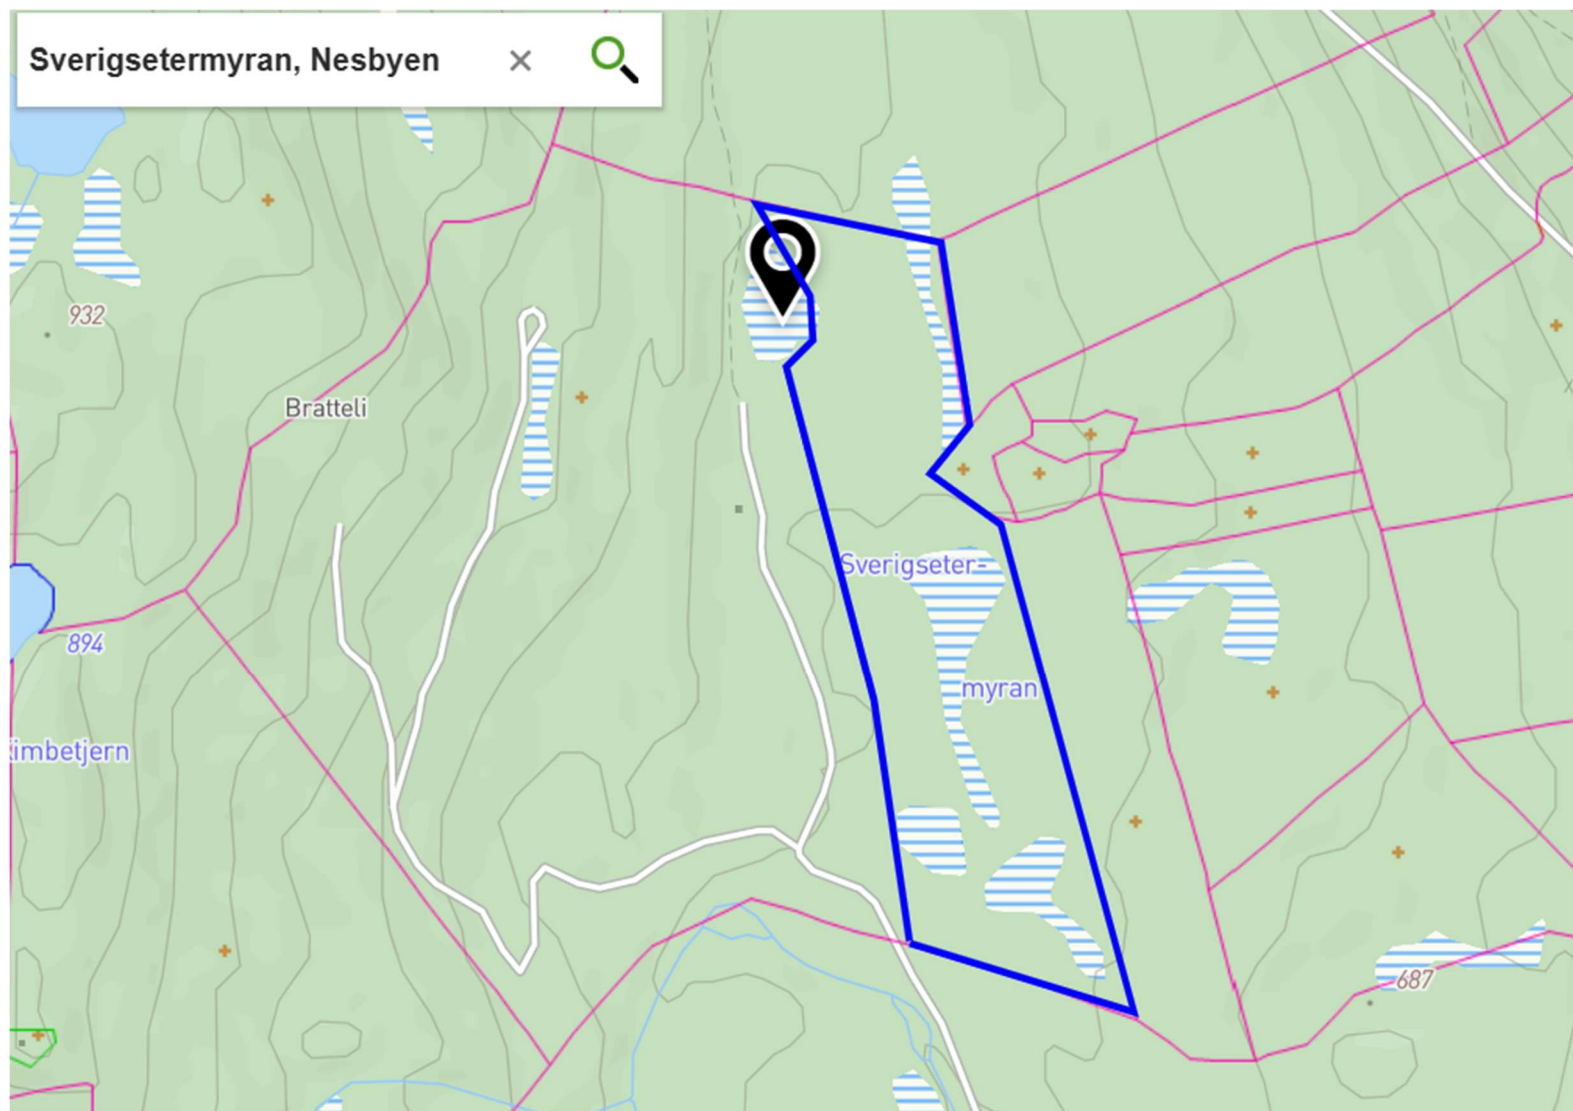

Traktorvei i Sverigseter

Traktorvei (rød strek)

Traktorvei i Sverigseter

Dekningsområde (blå strek)

Traktorvei i Sverigseter

Oversiktskart