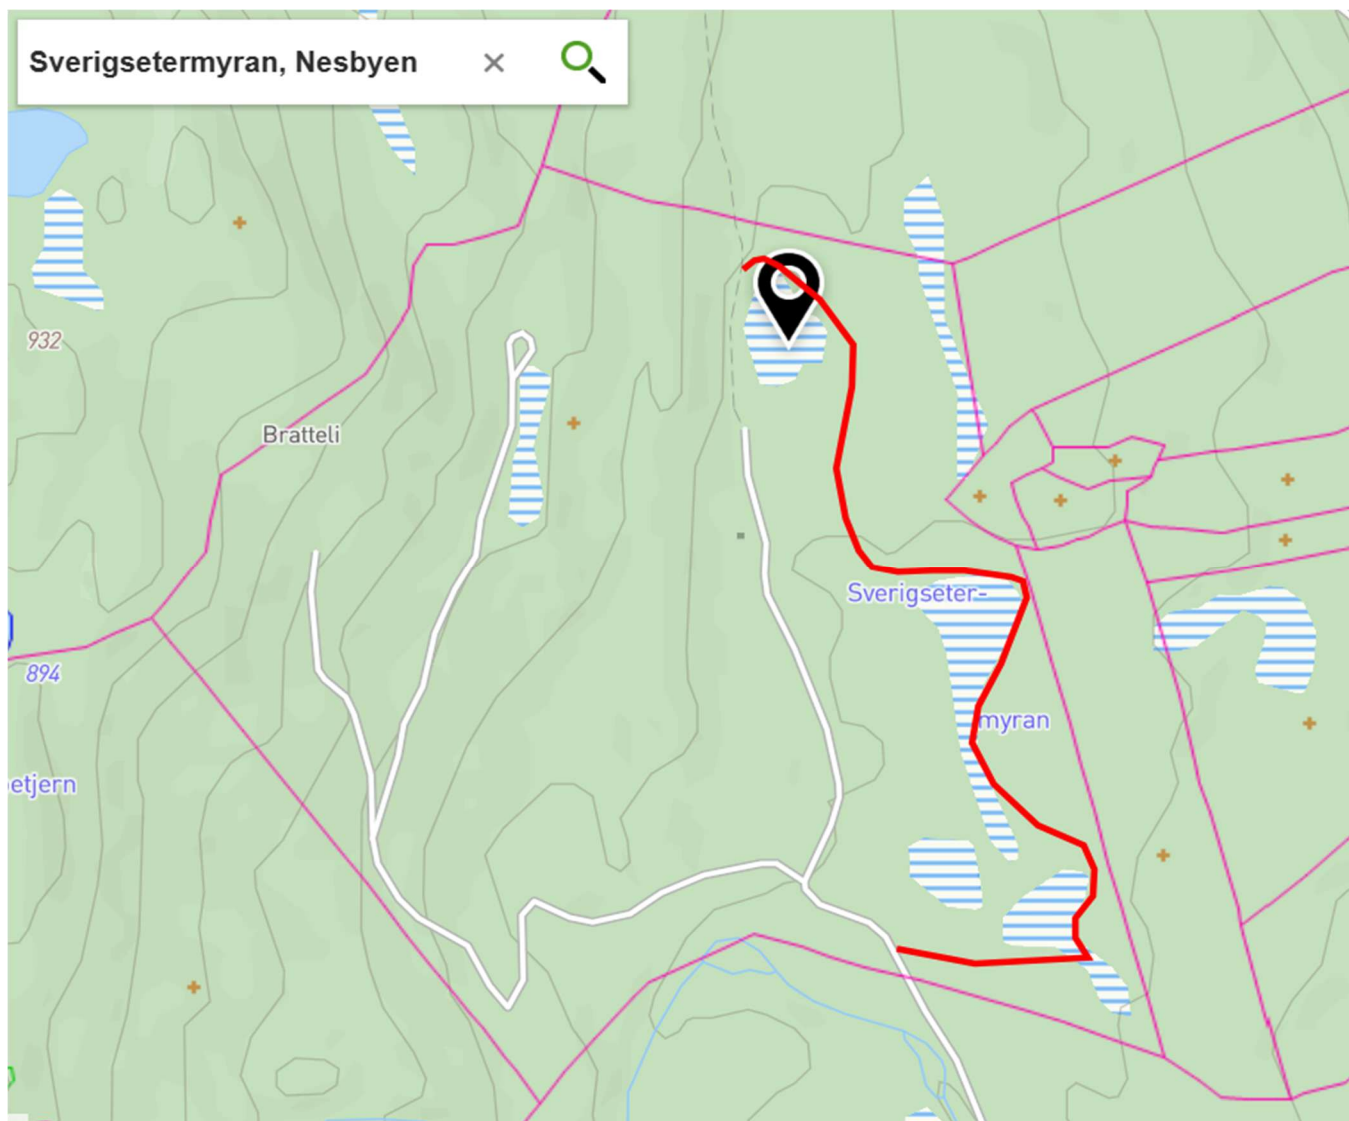

Traktorvei i Sverigseter

Traktorvei (rød strek)

Traktorvei i Sverigseter

Dekningsområde (blå strek)

Traktorvei i Sverigseter

Oversiktskart