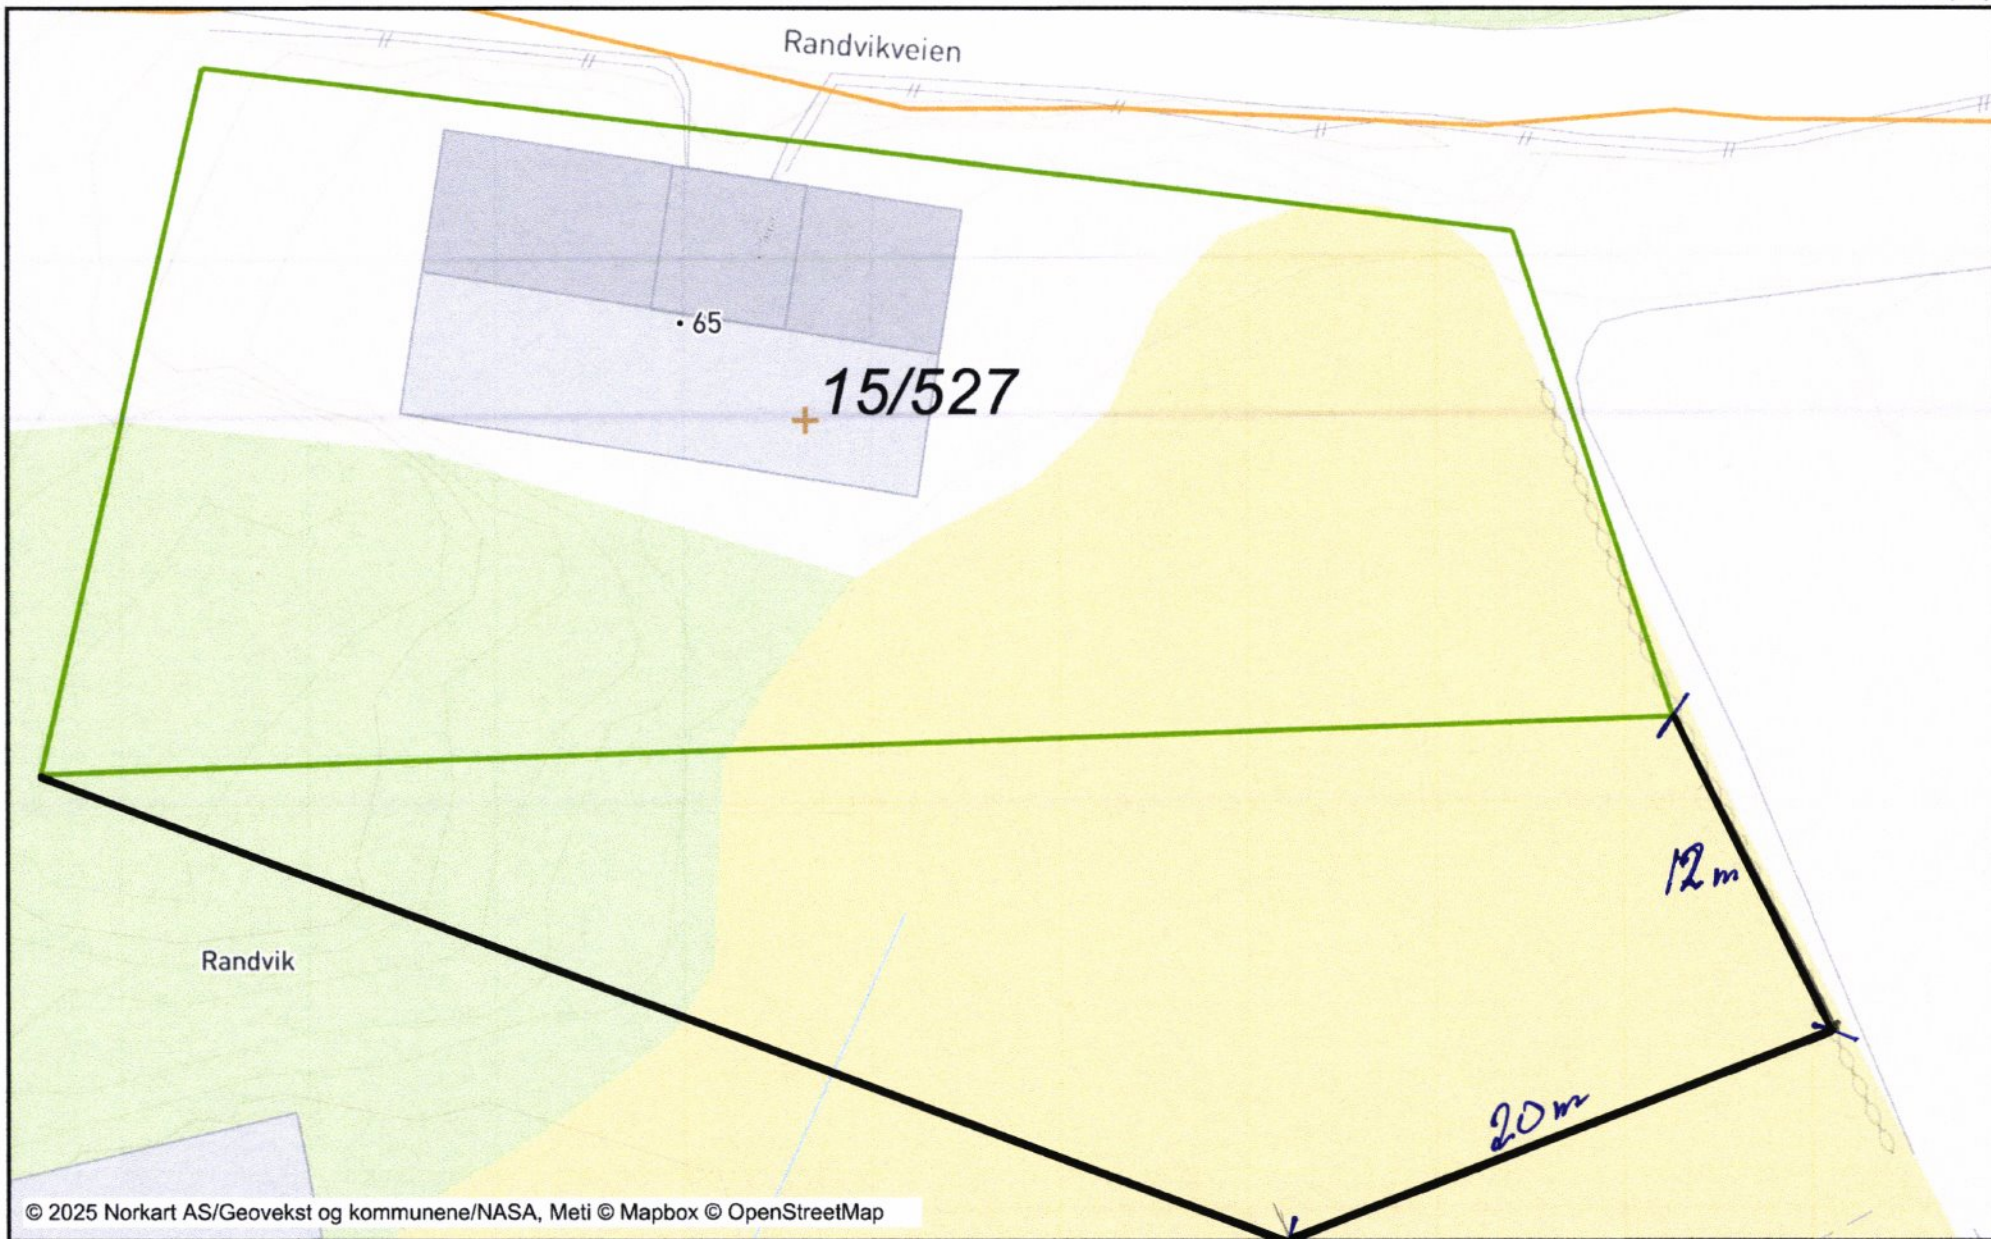

Utskrift fra Norkart AS kartklient

Kystlaget Øster Riisøer

Dato: 10.12.2025

Målestokk: 1:250

Koordinatsystem: UTM 32N

Det tas forbehold om riktigheten eller fullstendigheten av opplysningene i de
Det kan ikke rettes krav som følge av at disse opplysningene benyttes som