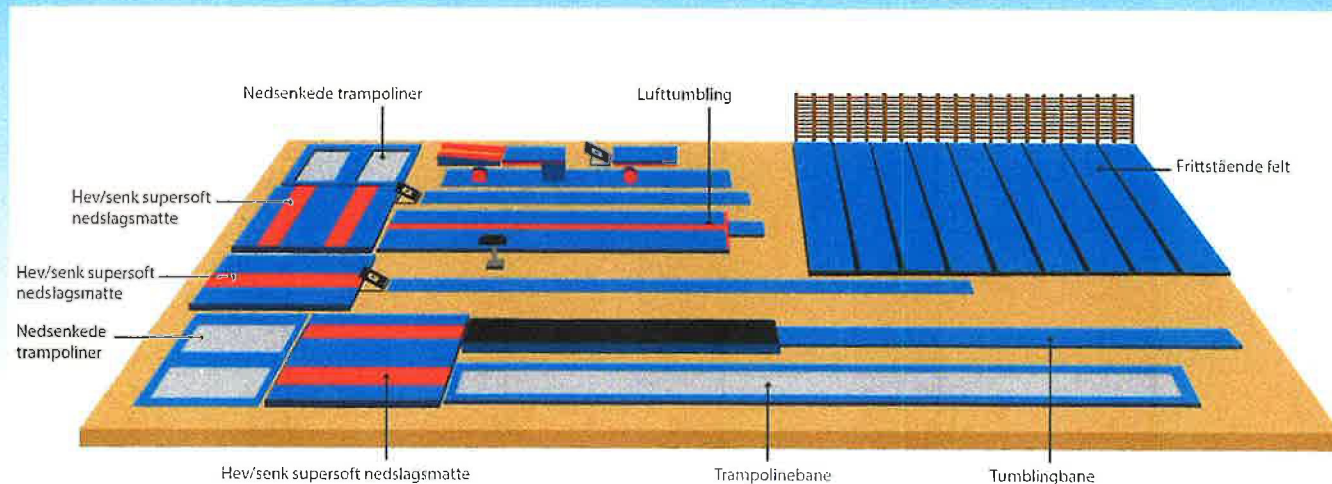

Trender:

- Idrettsparker
- Bygging av anlegg i tilknytning til skoler
- Motorikkrom
- Flere haller for troppsgymnastikk

Spennende - Inkluderende - Visjonær - Troverdige