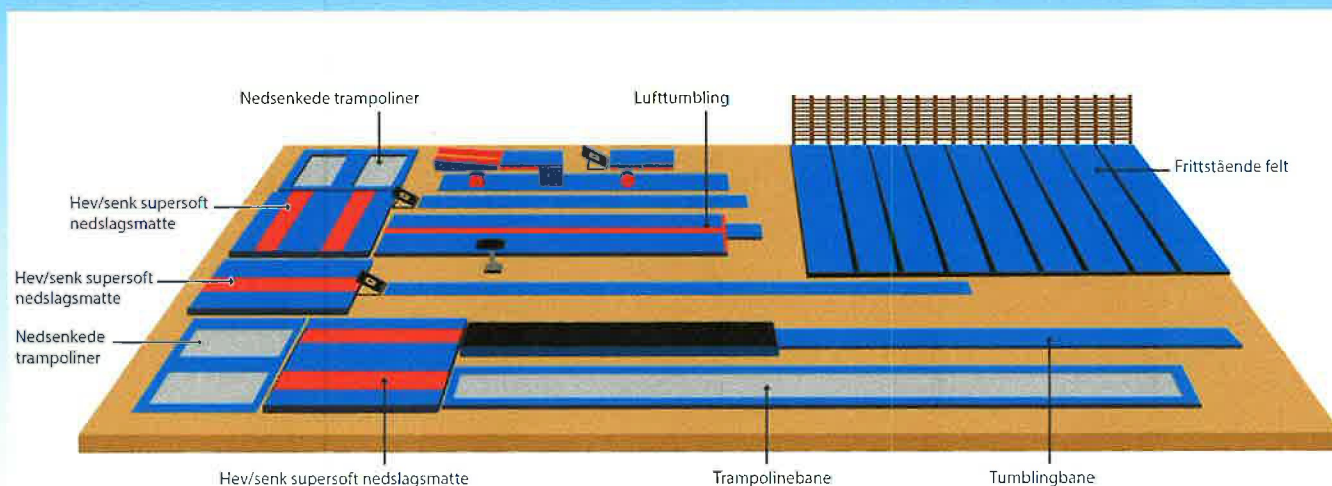

Hva er basishall?

- Basishallen er godkjent av Kulturdepartementet og er spillemiddelberettiget med tilskudd i størrelsesorden 1/3 av godkjent kostnad.

- Basishallen er beskrevet i 3 størrelser*:
 - Liten: 25 x 20 meter, takhøyde 7 meter, inntil 4 mill.
 - Mellomstor: 25 x 30 meter, takhøyde 7 meter, inntil 6 mill.
 - Stor: 25 x 45 meter, takhøyde 7 meter, inntil 8 mill.
- Garderobeanlegg: 0,5 mill. kroner i tillegg
- * Lengde og bredde på hallen kan endres etter lokale forhold, men størrelsen er oppgitt for å kunne gradere tilskuddsbeløpet.

Trender:

- Idrettsparker
- Bygging av anlegg i tilknytning til skoler
- Motorikkrom
- Flere haller for troppsgymnastikk

Spennende - Inkluderende - Visjonær - Troverdige

Utstyr

- En god utstyrspakke er en del av hallen!
 - Liten hall: Ca. 2 mill. + mva.
 - Mellomstor hall: Ca. 2,5 mill. + mva.
 - Stor hall: Ca. 3 mill. + mva.
- Hvem skal eie utstyret?
- Utarbeide utstyrliste
- Konkurransesapparater / breddeapparater