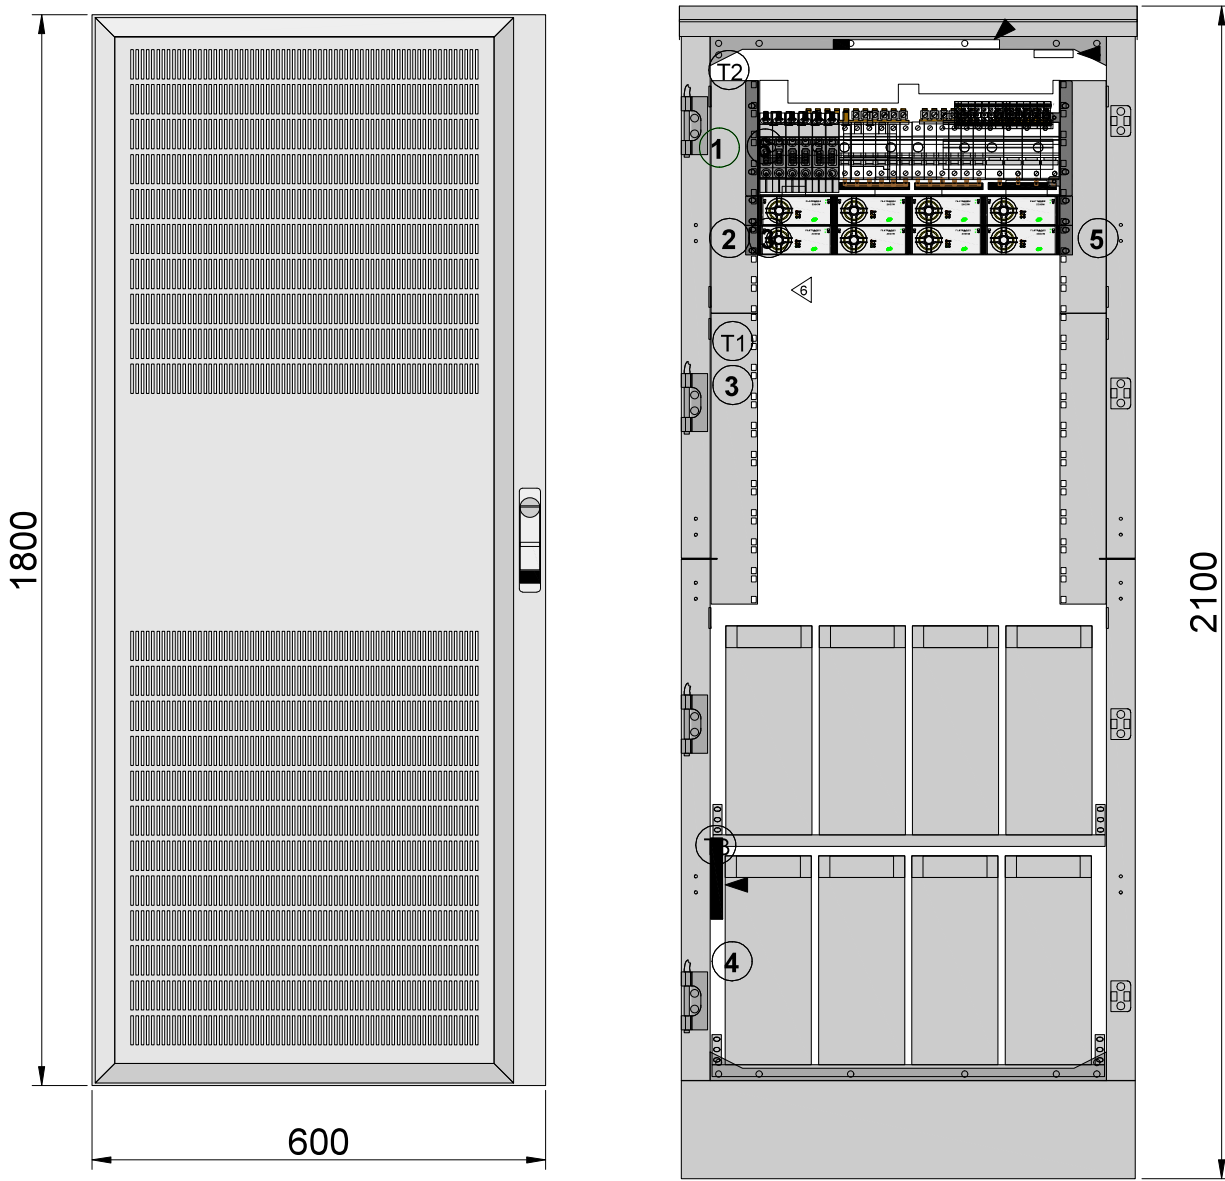

Lyse

altibox ^{*}ice NiceMobil™

TEKNISK SKAP

HxDxW: 1800x700x600xmm

H: 210 MED SOKKEL

1:10 (A4)