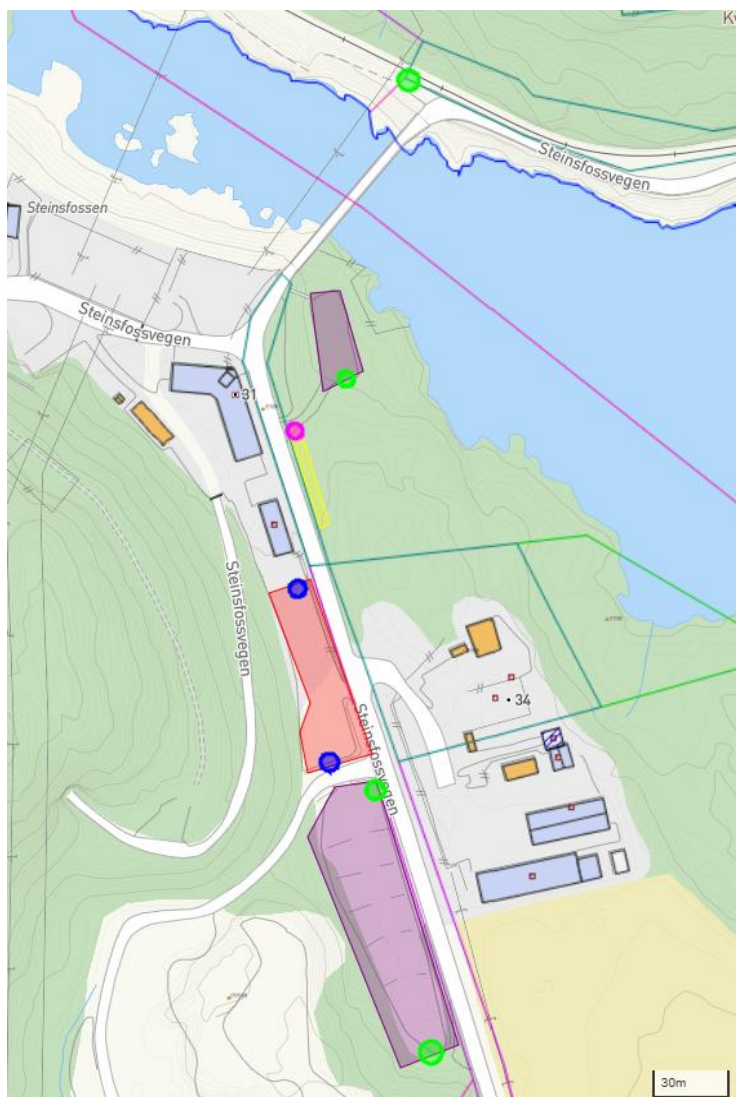

Kart skisse – Parkering Steinsfossen – Å energi

I første omgang **lilla** og **gult** område, med skilt plassert som vist med **grønne** og **rosa** ringer. På sikt **rødt** område med **blå** skiltmarkering, når riggområdet blir ledig.