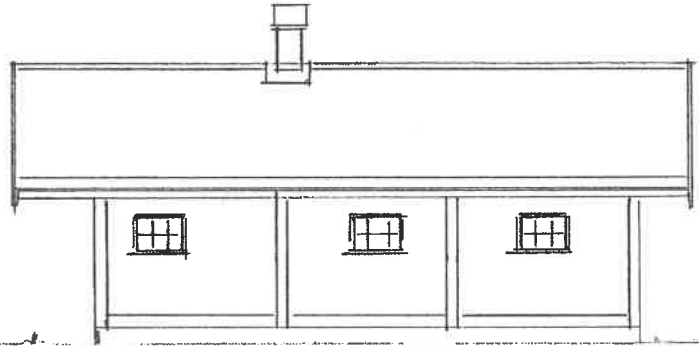

Nord-vest

Nord-øst

Sud-øst

Sud-vest

Fasader mål 1:100
Direktørstue Gnr 112 Bnr 3 Vinse Komm.
Østjellvegen 1177
Dag Rougemour
Teikna 12.2.26 J.R.