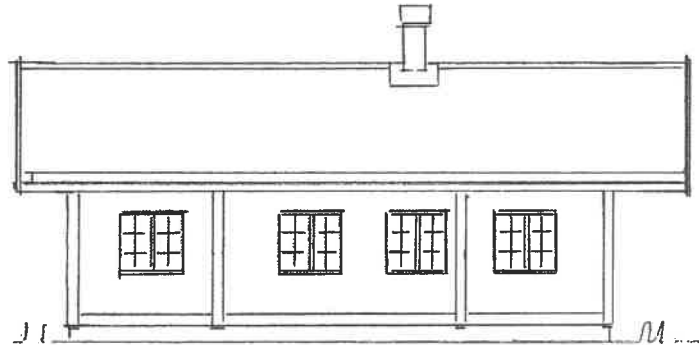

Nord-vest

Nord-øst

Sud-øst

Sud-vest

Fasader mål 1:100
Direktørstue Gnr 112 Bnr 3 Vinse Komm.
Østjellvegen 1177
Dag Rougemour
Teikna 12.2.26 J.R.